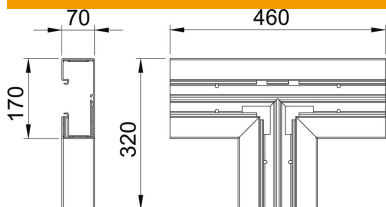

Muszaki adatlap

T-idom, Rapid 80 szerelvénybeépítő csatornához, GK-70170 típus

Cikkszám: 6274761

T-idom GK szerelvénybeépítő csatornák irányváltásához.

PVC polivinil-klorid

Törzsadatok

Cikkszám	6274761
Típus	GK-T70170CW
1. megnevezés	T-idom
Gyártó	OBO
Méret	70x170mm
Szín	krémfehér; RAL 9001
Anyag	Poli(vinil-klorid)
Legkisebb eladási egység mennyiségegység	1 Darab
Súly	120 kg
súly-mértékegység	kg/100 darab

Méretetek

hossz	460 mm
szélesség	170 mm
Magasság	70 mm

Műszaki adatlap

T-idom, Rapid 80 szerelvénybeépítő csatornához, GK-70170 típus

Cikkszám: 6274761

Műszaki adatok

A felsőrészek darabszáma	1
Kivitel	Alsó rész
csatornaszélességhez	170 mm
csatornamagassághoz	70 mm
Halogénmentes	nem
Kábeltartó kapcsok	nem
Csatorna-összekötő	nem
A felső részek szerelési módja	Belül vezetett
Szerelési perforálás a padlóban	igen
fedélszélesség	76,5 mm
2. felsőrész-szélesség	0 mm
3. felsőrész-szélesség	0 mm
Védettség	IP30
Védőfólia	igen
Schutzgrad IK-Code	IK08
Szimmetrikus	igen
Alkalmazási hőmérséklet-tartomány max.	60 °C
Alkalmazási hőmérséklet-tartomány min.	-15 °C