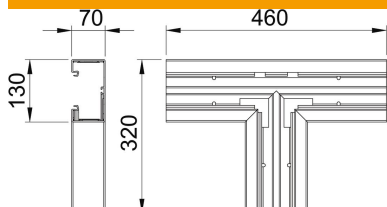

Muszaki adatlap

T-idom, Rapid 80 szerelvénybeépítő csatornához, GK-70130 típus

Cikkszám: 6274560

T-idom GK szerelvénybeépítő csatornák irányváltásához.

PVC polivinil-klorid

Törzsadatok

Cikkszám	6274560
Típus	GK-T70130RW
1. megnevezés	T-idom
Gyártó	OBO
Méret	70x130mm
Szín	hófehér; RAL 9010
Anyag	Poli(vinil-klorid)
Legkisebb eladási egység mennyiségegység	1 Darab
Súly	108 kg
súly-mértékegység	kg/100 darab

Méretetek

hossz	460 mm
szélesség	130 mm
Magasság	70 mm

Műszaki adatlap

T-idom, Rapid 80 szerelvénybeépítő csatornához, GK-70130 típus

Cikkszám: 6274560

Műszaki adatok

A felsőrészek darabszáma	1
Kivitel	Alsó rész
csatornaszélességhez	130 mm
csatornamagassághoz	70 mm
Halogénmentes	nem
Kábeltartó kapcsok	nem
Csatorna-összekötő	nem
A felső részek szerelési módja	Belül vezetett
Szerelési perforálás a padlóban	igen
fedélszélesség	76,5 mm
2. felsőrész-szélesség	0 mm
3. felsőrész-szélesség	0 mm
Védettség	IP30
Védőfólia	igen
Schutzgrad IK-Code	IK08
Szimmetrikus	igen
Alkalmazási hőmérséklet-tartomány max.	60 °C
Alkalmazási hőmérséklet-tartomány min.	-15 °C