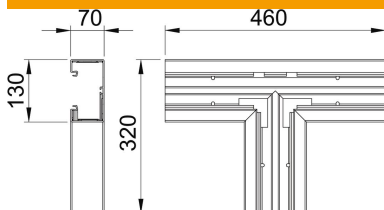

# Muszaki adatlap

T-idom, Rapid 80 szerelvénybeépítő csatornához, GK-70130 típus

Cikkszám: 6274562

T-idom GK szerelvénybeépítő csatornák irányváltásához.

**PVC** polivinil-klorid

## Törzsadatok

Cikkszám	6274562
Típus	GK-T70130LGR
1. megnevezés	T-idom
Gyártó	OBO
Méret	70x130mm
Szín	világosszürke; RAL 7035
Anyag	Poli(vinil-klorid)
Legkisebb eladási egység mennyiségegység	1 Darab
Súly	108 kg
súly-mértékegység	kg/100 darab

## Méretetek

hossz	460 mm
szélesség	130 mm
Magasság	70 mm

## Műszaki adatok

A felsőrészek darabszáma	1
Kivitel	Alsó rész
csatornaszélességhez	130 mm
csatornamagassághoz	70 mm
Halogénmentes	nem
Kábeltartó kapcsok	nem
Csatorna-összekötő	nem
A felső részek szerelési módja	Belül vezetett
Szerelési perforálás a padlóban	igen
fedélszélesség	76,5 mm
2. felsőrész-szélesség	0 mm
3. felsőrész-szélesség	0 mm
Védettség	IP30
Védőfólia	igen
Schutzgrad IK-Code	IK08
Szimmetrikus	igen
Alkalmazási hőmérséklet-tartomány max.	60 °C
Alkalmazási hőmérséklet-tartomány min.	-15 °C