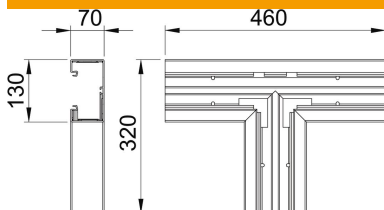

Muszaki adatlap

T-idom, Rapid 80 szerelvénybeépítő csatornához, GK-70130 típus

Cikkszám: 6274561

T-idom GK szerelvénybeépítő csatornák irányváltásához.

PVC polivinil-klorid

Törzsadatok

Cikkszám	6274561
Típus	GK-T70130CW
1. megnevezés	T-idom
Gyártó	OBO
Méret	70x130mm
Szín	krémfehér; RAL 9001
Anyag	Poli(vinil-klorid)
Legkisebb eladási egység mennyiségegység	1
Darab	Darab
Súly	108 kg
súly-mértékegység	kg/100 darab

Méretetek

hossz	460 mm
szélesség	130 mm
Magasság	70 mm

Műszaki adatlap

T-idom, Rapid 80 szerelvénybeépítő csatornához, GK-70130 típus

Cikkszám: 6274561

Műszaki adatok

A felsőrészek darabszáma	1
Kivitel	Alsó rész
csatornaszélességhez	130 mm
csatornamagassághoz	70 mm
Halogénmentes	nem
Kábeltartó kapcsok	nem
Csatorna-összekötő	nem
A felső részek szerelési módja	Belül vezetett
Szerelési perforálás a padlóban	igen
fedélszélesség	76,5 mm
2. felsőrész-szélesség	0 mm
3. felsőrész-szélesség	0 mm
Védettség	IP30
Védőfólia	igen
Schutzgrad IK-Code	IK08
Szimmetrikus	igen
Alkalmazási hőmérséklet-tartomány max.	60 °C
Alkalmazási hőmérséklet-tartomány min.	-15 °C