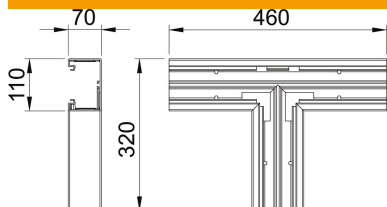

# Muszaki adatlap

T-idom, Rapid 80 szerelvénybeépítő csatornához, GK-70110 típus

Cikkszám: 6274362

T-idom GK szerelvénybeépítő csatornák irányváltásához.

**PVC** polivinil-klorid

## Törzsadatok

Cikkszám	6274362
Típus	GK-T70110LGR
1. megnevezés	T-idom
Gyártó	OBO
Méret	70x110mm
Szín	világosszürke; RAL 7035
Anyag	Poli(vinil-klorid)
Legkisebb eladási egység mennyiségegység	1 Darab
Súly	100 kg
súly-mértékegység	kg/100 darab

## Méretetek

hossz	460 mm
szélesség	110 mm
Magasság	70 mm

## Műszaki adatok

A felsőrészek darabszáma	1
Kivitel	Alsó rész
csatornamagassághoz	70 mm
Halogénmentes	nem
Kábeltartó kapcsok	nem
Csatorna-összekötő	nem
A felső részek szerelési módja	Belül vezetett
Szerelési perforálás a padlóban	igen
fedélszélesség	76,5 mm
2. felsőrész-szélesség	0 mm
3. felsőrész-szélesség	0 mm
Védettség	IP30
Védőfólia	igen
Schutzgrad IK-Code	IK08
Szimmetrikus	igen
Alkalmazási hőmérséklet-tartomány max.	60 °C
Alkalmazási hőmérséklet-tartomány min.	-15 °C