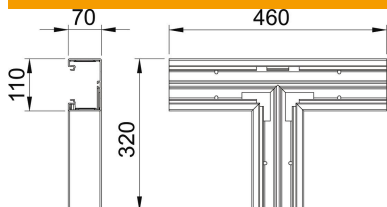

Muszaki adatlap

T-idom, Rapid 80 szerelvénybeépítő csatornához, GK-70110 típus

Cikkszám: 6274361

T-idom GK szerelvénybeépítő csatornák irányváltásához.

PVC polivinil-klorid

Törzsadatok

Cikkszám	6274361
Típus	GK-T70110CW
1. megnevezés	T-idom
Gyártó	OBO
Méret	70x110mm
Szín	krémfehér; RAL 9001
Anyag	Poli(vinil-klorid)
Legkisebb eladási egység mennyiségegység	1 Darab
Súly	100 kg
súly-mértékegység	kg/100 darab

Méretetek

hossz	460 mm
szélesség	110 mm
Magasság	70 mm

Műszaki adatlap

T-idom, Rapid 80 szerelvénybeépítő csatornához, GK-70110 típus

Cikkszám: 6274361

Műszaki adatok

A felsőrészek darabszáma	1
Kivitel	Alsó rész
csatornamagassághoz	70 mm
Halogénmentes	nem
Kábeltartó kapcsok	nem
Csatorna-összekötő	nem
A felső részek szerelési módja	Belül vezetett
Szerelési perforálás a padlóban	igen
fedélszélesség	76,5 mm
2. felsőrész-szélesség	0 mm
3. felsőrész-szélesség	0 mm
Védettség	IP30
Védőfólia	igen
Schutzgrad IK-Code	IK08
Szimmetrikus	igen
Alkalmazási hőmérséklet-tartomány max.	60 °C
Alkalmazási hőmérséklet-tartomány min.	-15 °C