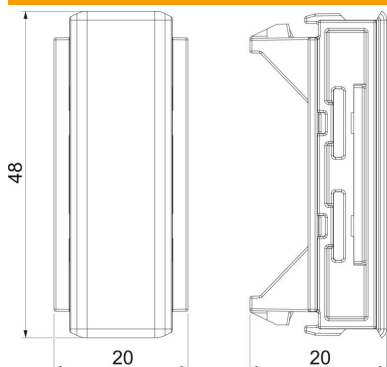

Muszaki adatlap

Toldásponyi takaróelem, fedél

Cikkszám: 6113030

Toldásponyi takarófedél Rapid 45-2 szerelvénybeépítő csatornához a vágott élék elrejtéséhez, valamint tökéletes kapcsolódás biztosítása Modul 45® készülékekhez.

Polikarbonát/Akrilnitril-butadién-sztirol

Törzsadatok

Cikkszám	6113030
Típus	GK-OTSA45RW
1. megnevezés	takaró fedlap
2. megnevezés	Rapid 45-2 fedélhez
Gyártó	OBO
Méret	48x20x20
Szín	hófehér; RAL 9010
Anyag	polikarbonát/akrilnitril-butadién-sztirol
Legkisebb eladási egység	6
mennyiségegység	Darab
Súly	0,624 kg
súly-mértékegység	kg/100 darab

Műszaki adatlap

Toldásponti takaróelem, fedél

Cikkszám: 6113030

Méretetek

hossz	20 mm
szélesség	48 mm
Magasság	20 mm

Műszaki adatok

Kivitel	Felső rész kivágás kasírozás
Rögzítési mód	rápattintható
Alak	szimmetrikus
csatornamagassághoz	53 mm
Halogénmentes	igen
fedélszélesség	45 mm
Védettség	IP40
Schutzgrad IK-Code	IK08
Alkalmazási hőmérséklet-tartomány max.	60 °C
Alkalmazási hőmérséklet-tartomány min.	-15 °C