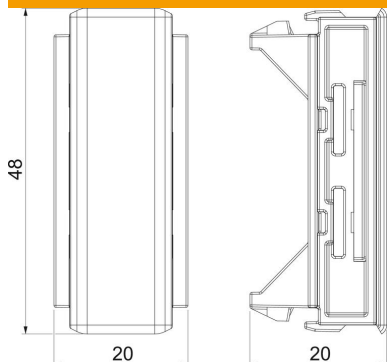

### Törzsadatok

Cikkszám	6113032
Típus	GK-OTSA45LGR
1. megnevezés	takaró fedlap
2. megnevezés	Rapid 45-2 fedélhez
Gyártó	OBO
Méret	48x20x20
Szín	világosszürke; RAL 7035
Anyag	polikarbonát/akrilnitril-butadién-sztirol
Legkisebb eladási egység	6
mennyiségegység	Darab
Súly	0,624 kg
súly-mértékegység	kg/100 darab

### Méretetek

hossz	20 mm
szélesség	48 mm
Magasság	20 mm

### Műszaki adatok

Kivitel	Felső rész kivágás kasírozás
Rögzítési mód	rápattintható
Alak	szimmetrikus
csatornamagassághoz	53 mm
Halogénmentes	igen
fedélszélesség	45 mm
Védettség	IP40
Schutzgrad IK-Code	IK08
Alkalmazási hőmérséklet-tartomány max.	60 °C
Alkalmazási hőmérséklet-tartomány min.	-15 °C