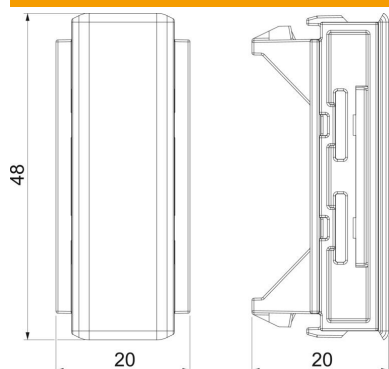

Muszaki adatlap

Toldásponti takaróelem, fedél

Cikkszám: 6113034

Toldásponti takarófedél Rapid 45-2 szerelvénybeépítő csatornához a vágott él elrejtéséhez, valamint tökéletes kapcsolódás biztosítása Modul 45® készülékekhez.

Polikarbonát/Akrilnitril-butadién-sztirol

Törzsadatok

Cikkszám	6113034
Típus	GK-OTSA45AL
1. megnevezés	toldásponti takaróelem
2. megnevezés	Rapid 45-2 fedélhez
Gyártó	OBO
Méret	48x20x20
Szín	alumínium
Anyag	polikarbonát/akrilnitril-butadién-sztirol
Legkisebb eladási egység	1
mennyiségegység	Darab
Súly	0,55 kg
súly-mértékegység	kg/100 darab

Műszaki adatlap

Toldásponti takaróelem, fedél

Cikkszám: 6113034

Méretetek

hossz	20 mm
szélesség	48 mm
Magasság	20 mm

Műszaki adatok

Kivitel	Felső rész kivégés kasírozás
Rögzítési mód	rápattintható
Alak	szimmetrikus
csatornamagassághoz	53 mm
Halogénmentes	igen
fedélszélesség	45 mm
Védettség	IP40
Schutzgrad IK-Code	IK08
Alkalmazási hőmérséklet-tartomány max.	60 °C
Alkalmazási hőmérséklet-tartomány min.	-15 °C