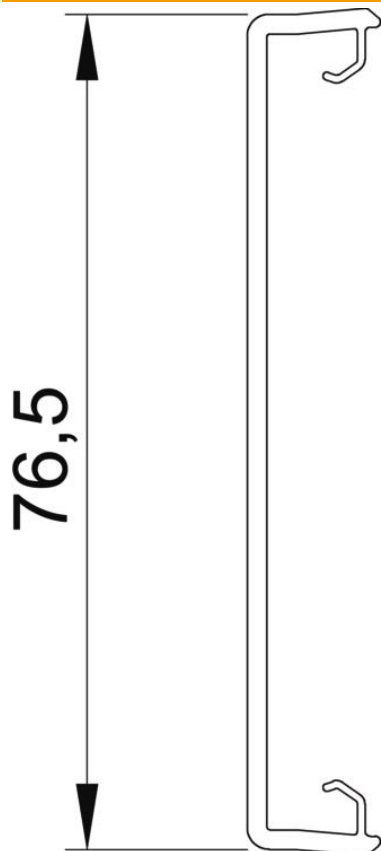

Muszaki adatlap

Csatornafedél, műanyag, sima

Cikkszám: 6278680

Sima csatornafedél, 80-as fedélnyílású szerelvénybeépítő csatornák nyílásának lezárására.

PVC polivinil-klorid

Törzsadatok

Cikkszám	6278680
Típus	GK-OTGRW
1. megnevezés	Vezetékcsatorna fedél
2. megnevezés	sima
Gyártó	OBO
Méret	80x2000mm
Szín	hófehér; RAL 9010
Anyag	Poli(vinil-klorid)
Legkisebb eladási egység	2
mennyiségegység	méter
Súly	27,5 kg
súly-mértékegység	kg/100 m

Muszaki adatlap

Csatornafedél, műanyag, sima

Cikkszám: 6278680

Méretetek

hossz	2 000 mm
szélesség	76,5 mm
Magasság	12 mm

Műszaki adatok

Kivitel	sima
A felső részek szerelési módja	Belül vezetett
Védettség	IP30
Schutzgrad IK-Code	IK08
Alkalmazási hőmérséklet-tartomány max.	60 °C
Alkalmazási hőmérséklet-tartomány min.	-15 °C