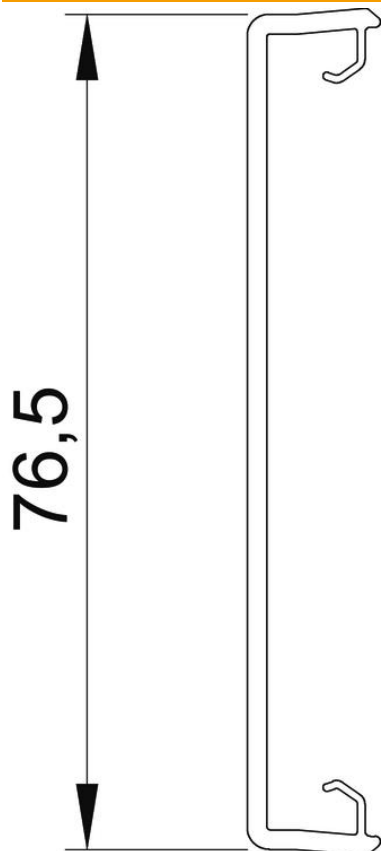

Muszaki adatlap

Csatornafedél, műanyag, sima

Cikkszám: 6278682

Sima csatornafedél, 80-as fedélnyílású szerelvénybeépítő csatornák nyílásának lezárására.

PVC polivinil-klorid

Törzsadatok

Cikkszám	6278682
Típus	GK-OTGLGR
1. megnevezés	Oberteil
2. megnevezés	sima
Gyártó	OBO
Méret	80x2000mm
Szín	világosszürke; RAL 7035
Anyag	Poli(vinil-klorid)
Legkisebb eladási egység	2
mennyiségegység	méter
Súly	27,5 kg
súly-mértékegység	kg/100 m

Muszaki adatlap

Csatornafedél, műanyag, sima

Cikkszám: 6278682

Méretetek

hossz	2 000 mm
szélesség	76,5 mm
Magasság	12 mm

Műszaki adatok

Kivitel	sima
A felső részek szerelési módja	Belül vezetett
Védettség	IP30
Schutzgrad IK-Code	IK08
Alkalmazási hőmérséklet-tartomány max.	60 °C
Alkalmazási hőmérséklet-tartomány min.	-15 °C