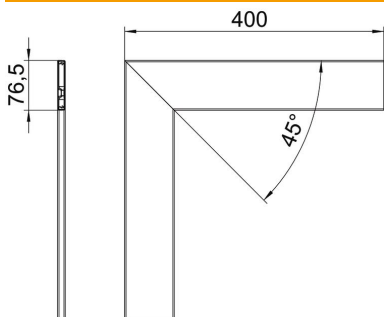

# Muszaki adatlap

Lapos sarokelemfedél, műanyag, sima

Cikkszám: 6274490

Lapos sarokelem fedél PVC-ből, sima felület.

**PVC** polivinil-klorid

## Törzsadatok

Cikkszám	6274490
Típus	GK-OTGFRW
1. megnevezés	Oberteil
2. megnevezés	lapos sarokelem, matt
Gyártó	OBO
Szín	hófehér; RAL 9010
Anyag	Poli(vinil-klorid)
Legkisebb eladási egység mennyiségegység	1 Darab
Súly	17 kg
súly-mértékegység	kg/100 darab

## Méretetek

hossz	400 mm
szélesség	76,5 mm
Magasság	12 mm