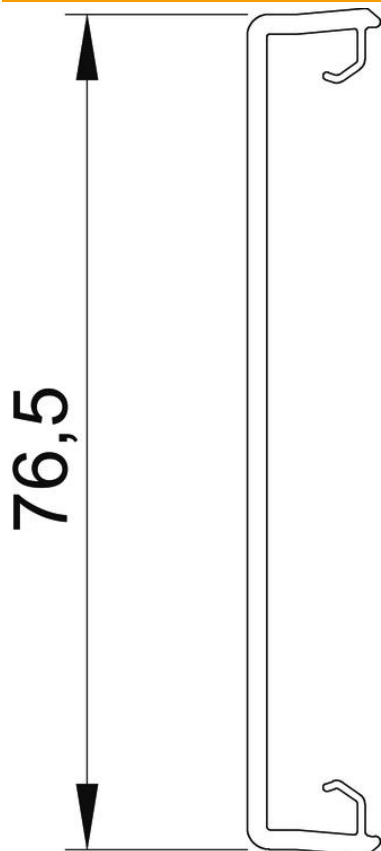

Muszaki adatlap

Csatornafedél, műanyag, sima

Cikkszám: 6278681

Sima csatornafedél, 80-as fedélnyílású szerelvénybeépítő csatornák nyílásának lezárására.

PVC polivinil-klorid

Törzsadatok

Cikkszám	6278681
Típus	GK-OTGCW
1. megnevezés	felsőrész
2. megnevezés	sima
Gyártó	OBO
Méret	80x2000mm
Szín	krémfehér; RAL 9001
Anyag	Poli(vinil-klorid)
Legkisebb eladási egység	2
mennyiségegység	méter
Súly	27,5 kg
súly-mértékegység	kg/100 m

Muszaki adatlap

Csatornafedél, műanyag, sima

Cikkszám: 6278681

Méretetek

hossz	2 000 mm
szélesség	76,5 mm
Magasság	12 mm

Műszaki adatok

Kivitel	sima
A felső részek szerelési módja	Belül vezetett
Védettség	IP30
Schutzgrad IK-Code	IK08
Alkalmazási hőmérséklet-tartomány max.	60 °C
Alkalmazási hőmérséklet-tartomány min.	-15 °C