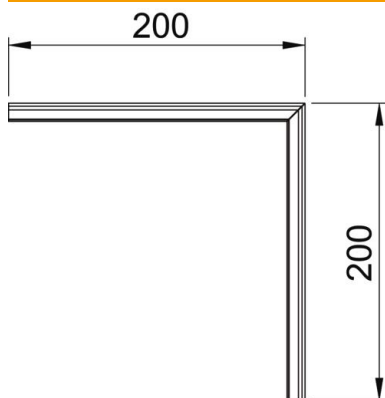

Muszaki adatlap

Külső sarokfedél, műanyag, sima

Cikkszám: 6274790

Külső sarokfedél PVC-ből, sima felülettel.

PVC polivinil-klorid

Törzsadatok

Cikkszám	6274790
Típus	GK-OTGARW
1. megnevezés	Oberteil
2. megnevezés	külső könyök, matt
Gyártó	OBO
Szín	hófehér; RAL 9010
Anyag	Poli(vinil-klorid)
Legkisebb eladási egység	1
mennyiségegység	Darab
Súly	9,5 kg
súly-mértékegység	kg/100 darab

Muszaki adatlap

Külső sarokfedél, műanyag, sima

Cikkszám: 6274790

Méretetek

hossz	200 mm
szélesség	76,5 mm
Magasság	12 mm

Műszaki adatok

Alkalmazás	Külső sarokelem
Halogénmentes	nem
A felső részek szerelési módja	Belül vezetett
Védettség	IP30
Védőfólia	igen
Schutzgrad IK-Code	IK08
Alkalmazási hőmérséklet-tartomány max.	60 °C
Alkalmazási hőmérséklet-tartomány min.	-15 °C