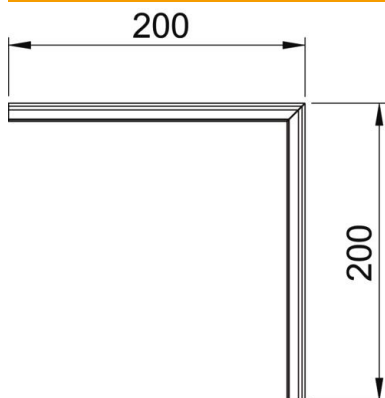

# Muszaki adatlap

Külső sarokfedél, műanyag, sima

Cikkszám: 6274792

Külső sarokfedél PVC-ből, sima felülettel.

**PVC** polivinil-klorid

## Törzsadatok

Cikkszám	6274792
Típus	GK-OTGALGR
1. megnevezés	Oberteil
2. megnevezés	külső könyök, matt
Gyártó	OBO
Szín	világosszürke; RAL 7035
Anyag	Poli(vinil-klorid)
Legkisebb eladási egység	1
mennyiségegység	Darab
Súly	9,5 kg
súly-mértékegység	kg/100 darab

## Méretetek

hossz	200 mm
szélesség	76,5 mm
Magasság	12 mm