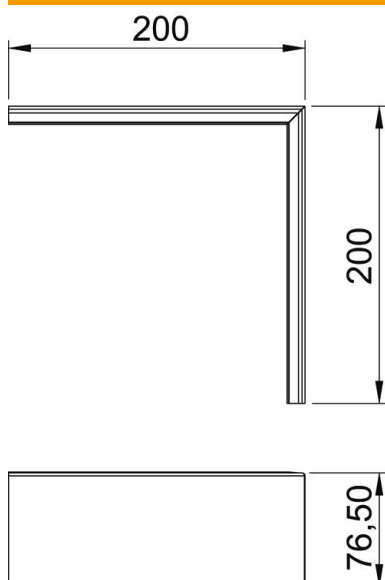

Muszaki adatlap

Külső sarokfedél, műanyag, sima

Cikkszám: 6274791

Külső sarokfedél PVC-ből, sima felülettel.

PVC polivinil-klorid

Törzsadatok

Cikkszám	6274791
Típus	GK-OTGACW
1. megnevezés	Oberteil
2. megnevezés	külső könyök, matt
Gyártó	OBO
Szín	krémfehér; RAL 9001
Anyag	Poli(vinil-klorid)
Legkisebb eladási egység	1
mennyiségegység	Darab
Súly	9,5 kg
súly-mértékegység	kg/100 darab

Muszaki adatlap

Külső sarokfedél, műanyag, sima

Cikkszám: 6274791

Méretetek

hossz	200 mm
szélesség	76,5 mm
Magasság	12 mm

Műszaki adatok

Alkalmazás	Külső sarokelem
Halogénmentes	nem
A felső részek szerelési módja	Belül vezetett
Védettség	IP30
Védőfólia	igen
Schutzgrad IK-Code	IK08
Alkalmazási hőmérséklet-tartomány max.	60 °C
Alkalmazási hőmérséklet-tartomány min.	-15 °C