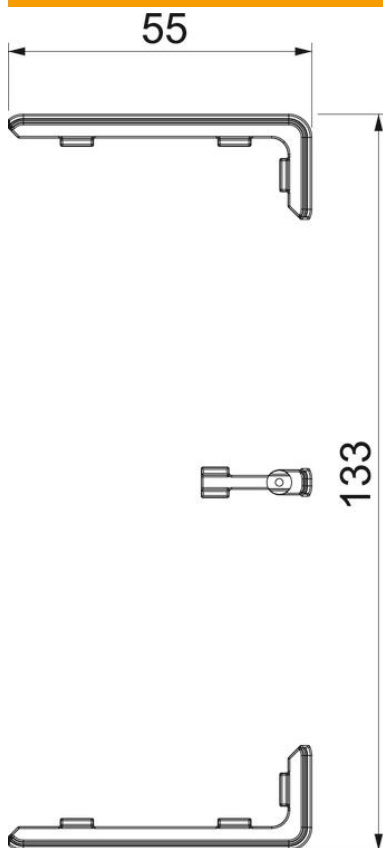

## Csatornaösszekötő és toldásponti takaróelem

Cikkszám: 6113214

Toldásponti takaróelem Rapid 45-2 szerelvénybeépítő csatornatest egységek tökéletes illesztéséhez, illetve a vágott élek eltakartásához. A toldásponti takaróelemeket csak rá kell pattintani. 130 mm széles csatornához alkalmas.

### Törzsadatok

Cikkszám	6113214
Típus	GK-KS45-2AL
1. megnevezés	Toldásponti takaró
2. megnevezés	Rapid 45-2 130-hoz
Gyártó	OBO
Méret	133x55x15
Szín	alumínium
Anyag	polikarbonát/akrilnitril-butadién-sztirol
Legkisebb eladási egység	1
mennyiségegység	Darab
Súly	0,45 kg
súly-mértékegység	kg/100 darab

### Méretetek

hossz	15 mm
szélesség	55 mm
Magasság	17 mm

### Műszaki adatok

Kivétel	Csatornakivágás kasírozás
Rögzítési mód	csúsztatás (összeszerelés előtt)
Alak	szimmetrikus
csatornaszélességhez	130 mm
csatornamagassághoz	53 mm
Halogénmentes	igen
fedélszélesség	45 mm
Védettség	IP40
Schutzgrad IK-Code	IK08
Alkalmazási hőmérséklet-tartomány max.	60 °C
Alkalmazási hőmérséklet-tartomány min.	-15 °C