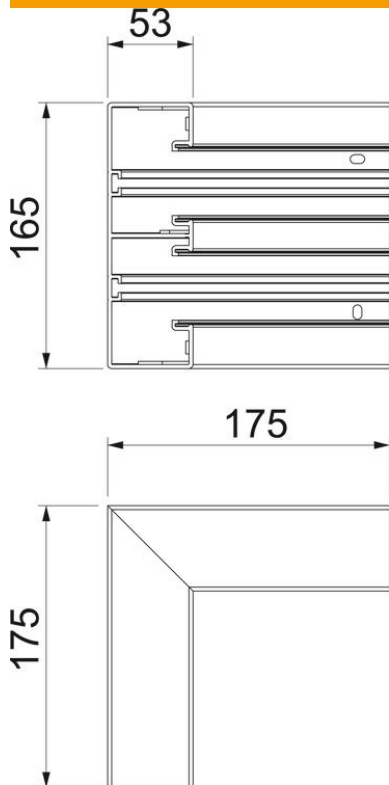

# Muszaki adatlap

Belső sarokelem, Rapid 45-2 szerelvénybeépítő csatornához, GK-53165 típus  
Cikkszám: 6113432

90°-os belső sarokelem Rapid 45-2 szerelvénybeépítő csatornák irányváltásához.

**PVC** polivinil-klorid

## Törzsadatok

|                          |                         |
|--------------------------|-------------------------|
| Cikkszám                 | 6113432                 |
| Típus                    | GK-IS53165LGR           |
| 1. megnevezés            | belső sarokelem         |
| 2. megnevezés            | merev forma             |
| Gyártó                   | OBO                     |
| Méret                    | 175x175x165             |
| Szín                     | világosszürke; RAL 7035 |
| Anyag                    | Poli(vinil-klorid)      |
| Legkisebb eladási egység | 1                       |
| mennyiségegység          | Darab                   |
| Súly                     | 54,5 kg                 |
| súly-mértékegység        | kg/100 darab            |

# Műszaki adatlap

Belső sarokelem, Rapid 45-2 szerelvénybeépítő  
csatornához, GK-53165 típus

Cikkszám: 6113432

## Méretetek

|           |        |
|-----------|--------|
| hossz     | 175 mm |
| szélesség | 165 mm |
| Magasság  | 53 mm  |