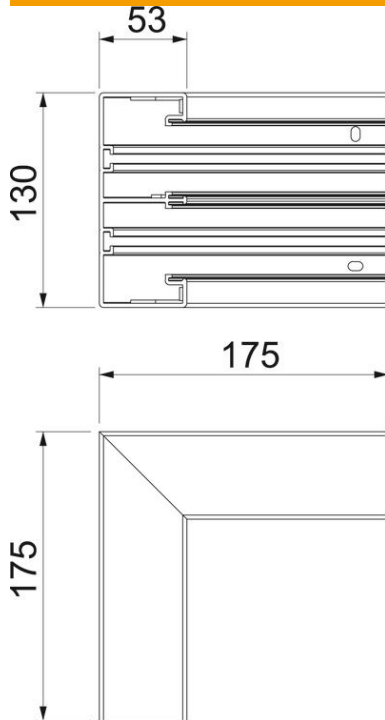

# Muszaki adatlap

Belső sarokelem, Rapid 45-2 szerelvénybeépítő csatornához, GK-53130 típus  
Cikkszám: 6113240

90°-os belső sarokelem Rapid 45-2 szerelvénybeépítő csatornák irányváltásához.

**PVC** polivinil-klorid

## Törzsadatok

Cikkszám	6113240
Típus	GK-IS53130RW
1. megnevezés	belső sarokelem
2. megnevezés	merev forma
Gyártó	OBO
Méret	175x175x130
Szín	hófehér; RAL 9010
Anyag	Poli(vinil-klorid)
Legkisebb eladási egység	1
menyiségegység	Darab
Súly	44,4 kg
súly-mértékegység	kg/100 darab

## Méretetek

hossz	175 mm
szélesség	130 mm
Magasság	53 mm

## Műszaki adatok

A felsőrészek darabszáma	2
Kivitel	Alsó rész
Alak	szimmetrikus
Halogénmentes	nem
Kábeltartó kapcsok	nem
Csatorna-összekötő	nem
A felső részek szerelési módja	Belül vezetett
Szerelési perforálás a padlóban	igen
fedélszélesség	45 mm
2. felsőrész-szélesség	45 mm
3. felsőrész-szélesség	0 mm
Védettség	IP40
Védőfólia	igen
Schutzgrad IK-Code	IK08
Alkalmazási hőmérséklet-tartomány max.	60 °C
Alkalmazási hőmérséklet-tartomány min.	-15 °C
Szögtartomány max.	90 mm
Szögtartomány min.	90 mm