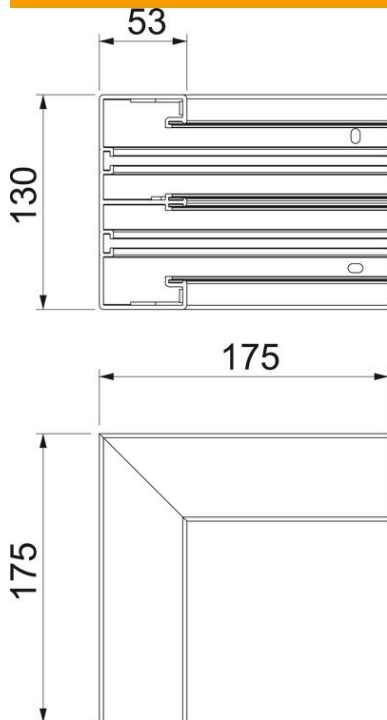

Muszaki adatlap

Belső sarokelem, Rapid 45-2 szerelvénybeépítő csatornához, GK-53130 típus
Cikkszám: 6113242

90°-os belső sarokelem Rapid 45-2 szerelvénybeépítő csatornák irányváltásához.

PVC polivinil-klorid

Törzsadatok

Cikkszám	6113242
Típus	GK-IS53130LGR
1. megnevezés	belső sarokelem
2. megnevezés	merev forma
Gyártó	OBO
Méret	175x175x130
Szín	világosszürke; RAL 7035
Anyag	Poli(vinil-klorid)
Legkisebb eladási egység	1
mennyiségegység	Darab
Súly	44,4 kg
súly-mértékegység	kg/100 darab

Muszaki adatlap

Belső sarokelem, Rapid 45-2 szerelvénybeépítő
csatornához, GK-53130 típus

Cikkszám: 6113242

Méretetek

hossz	175 mm
szélesség	130 mm
Magasság	53 mm

Műszaki adatok

A felsőrészek darabszáma	2
Kivitel	Alsó rész
Alak	szimmetrikus
Halogénmentes	nem
Kábeltartó kapcsok	nem
Csatorna-összekötő	nem
A felső részek szerelési módja	Belül vezetett
Szerelési perforálás a padlóban	igen
fedélszélesség	45 mm
2. felsőrész-szélesség	45 mm
3. felsőrész-szélesség	0 mm
Védettség	IP40
Védőfólia	igen
Schutzgrad IK-Code	IK08
Alkalmazási hőmérséklet-tartomány max.	60 °C
Alkalmazási hőmérséklet-tartomány min.	-15 °C
Szögtartomány max.	90 mm
Szögtartomány min.	90 mm