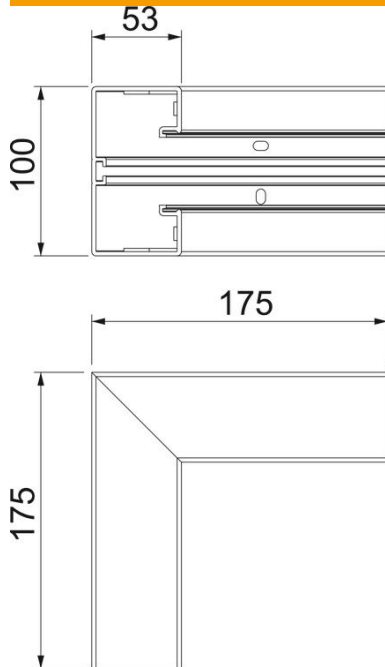

# Muszaki adatlap

Belső sarokelem, Rapid 45-2 szerelvénybeépítő csatornához, GK-53100 típus  
Cikkszám: 6113060

90°-os belső sarokelem Rapid 45-2 szerelvénybeépítő csatornák irányváltásához.

**PVC** polivinil-klorid

## Törzsadatok

Cikkszám	6113060
Típus	GK-IS53100RW
1. megnevezés	belső sarokelem
2. megnevezés	merev forma
Gyártó	OBO
Méret	175x175x100
Szín	hófehér; RAL 9010
Anyag	Poli(vinil-klorid)
Legkisebb eladási egység	1
mennyiségegység	Darab
Súly	34,2 kg
súly-mértékegység	kg/100 darab

## Méretetek

hossz	175 mm
szélesség	100 mm
Magasság	53 mm

## Műszaki adatok

A felsőrészek darabszáma	1
Kivitel	Alsó rész
Alak	szimmetrikus
Halogénmentes	nem
Kábeltartó kapcsok	nem
Csatorna-összekötő	nem
A felső részek szerelési módja	Belül vezetett
Szerelési perforálás a padlóban	igen
fedélszélesség	45 mm
2. felsőrész-szélesség	0 mm
3. felsőrész-szélesség	0 mm
Védettség	IP40
Védőfólia	igen
Schutzgrad IK-Code	IK08
Alkalmazási hőmérséklet-tartomány max.	60 °C
Alkalmazási hőmérséklet-tartomány min.	-15 °C
Szögtartomány max.	90 mm
Szögtartomány min.	90 mm