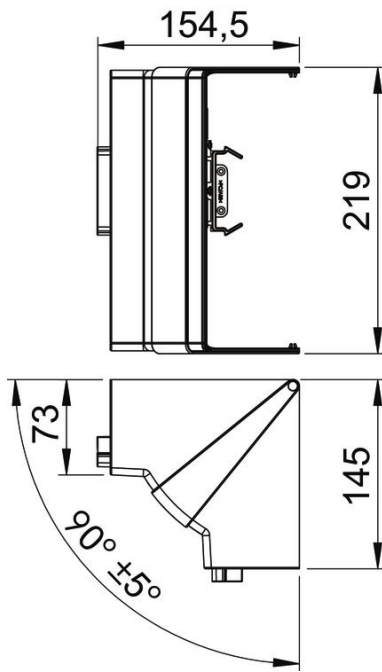

# Muszaki adatlap

Belső sarokidom fedél, Rapid 80 szerelvénybeépítő  
csatornához, 70210 típus  
Cikkszám: 6273940

Belső sarok fedél halogénmentes PC/ABS alapanyagból Rapid 80 rendszerű GK, GKH, GS és GA csatornák irányváltásához. Az idomdarab 85° - 95° közt állítható, és alkalmas szimmetrikus és aszimmetrikus csatornákhöz.

## Törzsadatok

Cikkszám	6273940
Típus	GK-IH70210RW
1. megnevezés	Belső sarokelem
2. megnevezés	állítható
Gyártó	OBO
Méret	70x210mm
Szín	hófehér; RAL 9010
Anyag	polikarbonát/akrilnitril-butadién-sztirol
Legkisebb eladási egység	1
mennyiségegység	Darab
Súly	16,8 kg
súly-mértékegység	kg/100 darab

# Muszaki adatlap

Belső sarokidom fedél, Rapid 80 szerelvénybeépítő  
csatornához, 70210 típus  
Cikkszám: 6273940

## Méretetek

hossz	145 mm
szélesség	219 mm
Magasság	70 mm