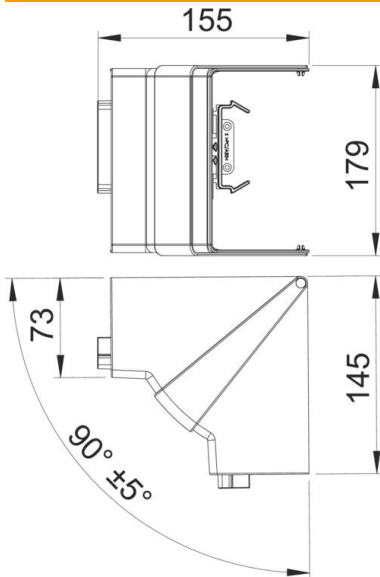

Muszaki adatlap

Belső sarokidom fedél, Rapid 80 szerelvénybeépítő
csatornához, 70170 típus
Cikkszám: 6274640

Belső sarok fedél halogénmentes PC/ABS alapanyagból Rapid 80 rendszerű GK, GKH, GS és GA csatornák irányváltásához. Az idomdarab 85° - 95° közt állítható, és alkalmas szimmetrikus és aszimmetrikus csatornákhöz.

Polikarbonát/Akrilnitril-butadién-sztirol

Törzsadatok

| | |
|--------------------------|---|
| Cikkszám | 6274640 |
| Típus | GK-IH70170RW |
| 1. megnevezés | Belső sarokelem |
| 2. megnevezés | állítható |
| Gyártó | OBO |
| Méret | 70x170mm |
| Szín | hófehér; RAL 9010 |
| Anyag | polikarbonát/akrilnitril-butadién-sztirol |
| Legkisebb eladási egység | 1 |
| mennyiségegység | Darab |
| Súly | 16,3 kg |
| súly-mértékegység | kg/100 darab |

Muszaki adatlap

Belső sarokidom fedél, Rapid 80 szerelvénybeépítő
csatornához, 70170 típus
Cikkszám: 6274640

Méretetek

| | |
|-----------|--------|
| hossz | 145 mm |
| szélesség | 179 mm |
| Magasság | 155 mm |

Műszaki adatok

| | |
|--|--------------|
| A felsőrészek darabszáma | 1 |
| Kivitel | Fedélidom |
| Alak | szimmetrikus |
| Halogénmentes | igen |
| Kábeltartó kapcsok | nem |
| Csatorna-összekötő | nem |
| A felső részek szerelési módja | túlnyúló |
| Szerelési perforálás a padlóban | nem |
| fedélszélesség | 0 mm |
| 2. felsőrész-szélesség | 0 mm |
| 3. felsőrész-szélesség | 0 mm |
| Védettség | IP30 |
| Védőfólia | nem |
| Schutzgrad IK-Code | IK08 |
| Alkalmazási hőmérséklet-tartomány max. | 60 °C |
| Alkalmazási hőmérséklet-tartomány min. | -15 °C |
| Szögtartomány max. | 95 mm |
| Szögtartomány min. | 85 mm |