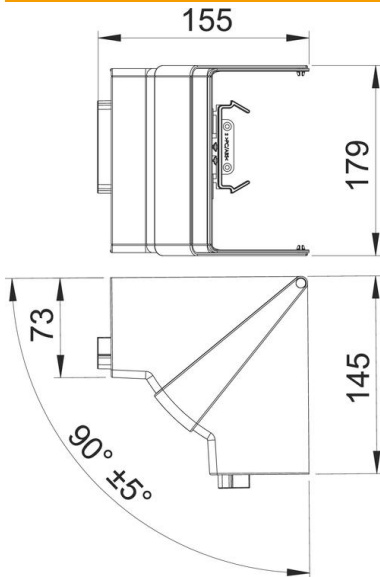

Muszaki adatlap

Belső sarokidom fedél, Rapid 80 szerelvénybeépítő
csatornához, 70170 típus
Cikkszám: 6274642

Belső sarok fedél halogénmentes PC/ABS alapanyagból Rapid 80 rendszerű GK, GKH, GS és GA csatornák irányváltásához. Az idomdarab 85° - 95° közt állítható, és alkalmas szimmetrikus és aszimmetrikus csatornákhöz.

Polikarbonát/Akrilnitril-butadién-sztirol

Törzsadatok

Cikkszám	6274642
Típus	GK-IH70170LGR
1. megnevezés	Belső sarokelem
2. megnevezés	állítható
Gyártó	OBO
Méret	70x170mm
Szín	világosszürke; RAL 7035
Anyag	polikarbonát/akrilnitril-butadién-sztirol
Legkisebb eladási egység	1
mennyiségegység	Darab
Súly	16,3 kg
súly-mértékegység	kg/100 darab

Muszaki adatlap

Belső sarokidom fedél, Rapid 80 szerelvénybeépítő
csatornához, 70170 típus
Cikkszám: 6274642

Méretetek

hossz	145 mm
szélesség	179 mm
Magasság	155 mm

Műszaki adatok

A felsőrészek darabszáma	1
Kivitel	Fedélidom
Alak	szimmetrikus
Halogénmentes	igen
Kábeltartó kapcsok	nem
Csatorna-összekötő	nem
A felső részek szerelési módja	túlnyúló
Szerelési perforálás a padlóban	nem
fedélszélesség	0 mm
2. felsőrész-szélesség	0 mm
3. felsőrész-szélesség	0 mm
Védettség	IP30
Védőfólia	nem
Schutzgrad IK-Code	IK08
Alkalmazási hőmérséklet-tartomány max.	60 °C
Alkalmazási hőmérséklet-tartomány min.	-15 °C
Szögtartomány max.	95 mm
Szögtartomány min.	85 mm