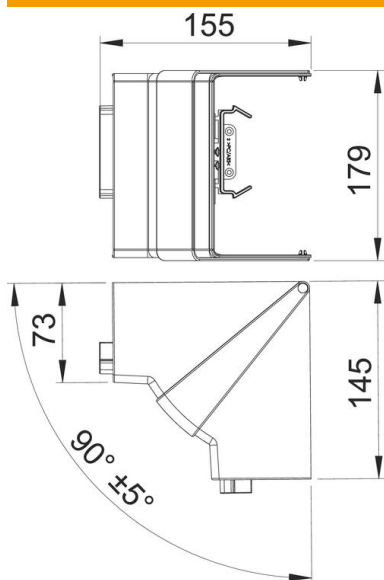

Muszaki adatlap

Belső sarokidom fedél, Rapid 80 szerelvénybeépítő
csatornához, 70170 típus
Cikkszám: 6274641

Belső sarok fedél halogénmentes PC/ABS alapanyagból Rapid 80 rendszerű GK, GKH, GS és GA csatornák irányváltásához. Az idomdarab 85° - 95° közt állítható, és alkalmas szimmetrikus és aszimmetrikus csatornákhöz.

Polikarbonát/Akrilnitril-butadién-sztirol

Törzsadatok

Cikkszám	6274641
Típus	GK-IH70170CW
1. megnevezés	Belső sarokelem
2. megnevezés	állítható
Gyártó	OBO
Méret	70x170mm
Szín	krémfehér; RAL 9001
Anyag	polikarbonát/akrilnitril-butadién-sztirol
Legkisebb eladási egység	1
mennyiségegység	Darab
Súly	16,3 kg
súly-mértékegység	kg/100 darab

Muszaki adatlap

Belső sarokidom fedél, Rapid 80 szerelvénybeépítő
csatornához, 70170 típus
Cikkszám: 6274641

Méretetek

hossz	145 mm
szélesség	179 mm
Magasság	155 mm

Műszaki adatok

A felsőrészek darabszáma	1
Kivitel	Fedélidom
Alak	szimmetrikus
Halogénmentes	igen
Kábeltartó kapcsok	nem
Csatorna-összekötő	nem
A felső részek szerelési módja	túlnyúló
Szerelési perforálás a padlóban	nem
fedélszélesség	0 mm
2. felsőrész-szélesség	0 mm
3. felsőrész-szélesség	0 mm
Védettség	IP30
Védőfólia	nem
Schutzgrad IK-Code	IK08
Alkalmazási hőmérséklet-tartomány max.	60 °C
Alkalmazási hőmérséklet-tartomány min.	-15 °C
Szögtartomány max.	95 mm
Szögtartomány min.	85 mm