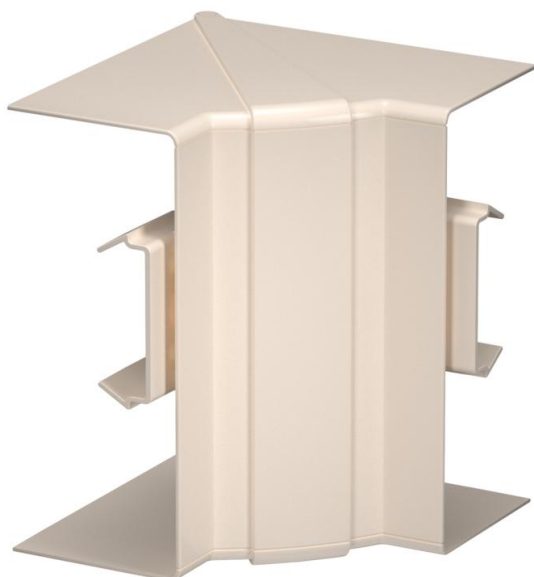

Muszaki adatlap

Belső sarokidom fedél, Rapid 80 szerelvénybeépítő
csatornához, 70170 típus
Cikkszám: 6274641

Belső sarok fedél halogénmentes PC/ABS alapanyagból Rapid 80 rendszerű GK, GKH, GS és GA csatornák irányváltásához. Az idomdarab 85° - 95° közt állítható, és alkalmas szimmetrikus és aszimmetrikus csatornákhöz.

Polikarbonát/Akrilnitril-butadién-sztirol

Törzsadatok

Cikkszám	6274641
Típus	GK-IH70170CW
1. megnevezés	Belső sarokelem
2. megnevezés	állítható
Gyártó	OBO
Méret	70x170mm
Szín	krémfehér; RAL 9001
Anyag	polikarbonát/akrilnitril-butadién-sztirol
Legkisebb eladási egység	1
mennyiségegység	Darab
Súly	16,3 kg
súly-mértékegység	kg/100 darab

Muszaki adatlap

Belső sarokidom fedél, Rapid 80 szerelvénybeépítő
csatornához, 70170 típus
Cikkszám: 6274641

Méretetek

hossz	145 mm
szélesség	179 mm
Magasság	155 mm

Műszaki adatok

A felsőrészek darabszáma	1
Kivitel	Fedélidom
Alak	szimmetrikus
Halogénmentes	igen
Kábeltartó kapcsok	nem
Csatorna-összekötő	nem
A felső részek szerelési módja	túlnyúló
Szerelési perforálás a padlóban	nem
fedélszélesség	0 mm
2. felsőrész-szélesség	0 mm
3. felsőrész-szélesség	0 mm
Védettség	IP30
Védőfólia	nem
Schutzgrad IK-Code	IK08
Alkalmazási hőmérséklet-tartomány max.	60 °C
Alkalmazási hőmérséklet-tartomány min.	-15 °C
Szögtartomány max.	95 mm
Szögtartomány min.	85 mm