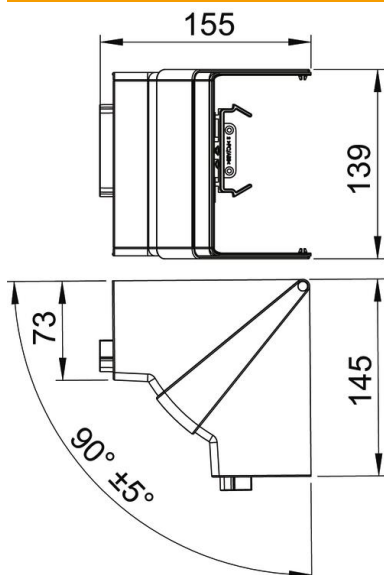

Muszaki adatlap

Belső sarokidom fedél, Rapid 80 szerelvénybeépítő
csatornához, 70130 típus
Cikkszám: 6274440

Belső sarok fedél halogénmentes PC/ABS alapanyagból Rapid 80 rendszerű GK, GKH, GS és GA csatornák irányváltásához. Az idomdarab 85° - 95° közt állítható, és alkalmas szimmetrikus és aszimmetrikus csatornákhöz.

Polikarbonát/Akrilnitril-butadién-sztirol

Törzsadatok

Cikkszám	6274440
Típus	GK-IH70130RW
1. megnevezés	Belső sarokelem
2. megnevezés	állítható
Gyártó	OBO
Méret	70x130mm
Szín	hófehér; RAL 9010
Anyag	polikarbonát/akrilnitril-butadién-sztirol
Legkisebb eladási egység	1
mennyiségegység	Darab
Súly	14,9 kg
súly-mértékegység	kg/100 darab

Muszaki adatlap

Belső sarokidom fedél, Rapid 80 szerelvénybeépítő
csatornához, 70130 típus
Cikkszám: 6274440

Méretetek

hossz	145 mm
szélesség	139 mm
Magasság	155 mm

Műszaki adatok

A felsőrészek darabszáma	1
Kivitel	Fedélidom
Alak	szimmetrikus
Halogénmentes	igen
Kábeltartó kapcsok	nem
Csatorna-összekötő	nem
A felső részek szerelési módja	túlnyúló
Szerelési perforálás a padlóban	nem
fedélszélesség	0 mm
2. felsőrész-szélesség	0 mm
3. felsőrész-szélesség	0 mm
Védettség	IP30
Védőfólia	nem
Schutzgrad IK-Code	IK08
Alkalmazási hőmérséklet-tartomány max.	60 °C
Alkalmazási hőmérséklet-tartomány min.	-15 °C
Szögtartomány max.	95 mm
Szögtartomány min.	85 mm