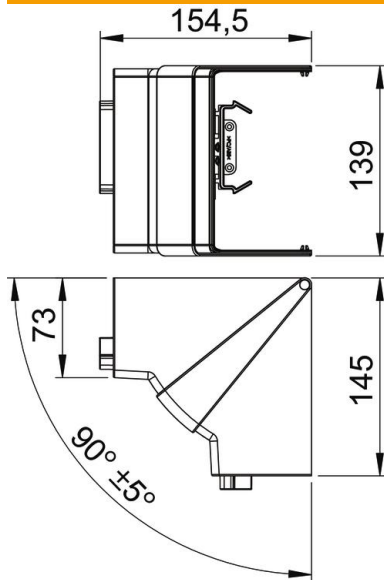

Muszaki adatlap

Belső sarokidom fedél, Rapid 80 szerelvénybeépítő
csatornához, 70130 típus
Cikkszám: 6274442

Belső sarok fedél halogénmentes PC/ABS alapanyagból Rapid 80 rendszerű GK, GKH, GS és GA csatornák irányváltásához. Az idomdarab 85° - 95° közt állítható, és alkalmas szimmetrikus és aszimmetrikus csatornákhöz.

Polikarbonát/Akrilnitril-butadién-sztirol

Törzsadatok

Cikkszám	6274442
Típus	GK-IH70130LGR
1. megnevezés	Belső sarokelem
2. megnevezés	állítható
Gyártó	OBO
Méret	70x130mm
Szín	világosszürke; RAL 7035
Anyag	polikarbonát/akrilnitril-butadién-sztirol
Legkisebb eladási egység	1
mennyiségegység	Darab
Súly	14,9 kg
súly-mértékegység	kg/100 darab

Muszaki adatlap

Belső sarokidom fedél, Rapid 80 szerelvénybeépítő
csatornához, 70130 típus
Cikkszám: 6274442

Méretetek

hossz	145 mm
szélesség	139 mm
Magasság	155 mm

Műszaki adatok

A felsőrészek darabszáma	1
Kivitel	Fedélidom
Alak	szimmetrikus
Halogénmentes	igen
Kábeltartó kapcsok	nem
Csatorna-összekötő	nem
A felső részek szerelési módja	túlnyúló
Szerelési perforálás a padlóban	nem
fedélszélesség	0 mm
2. felsőrész-szélesség	0 mm
3. felsőrész-szélesség	0 mm
Védettség	IP30
Védőfólia	nem
Schutzgrad IK-Code	IK08
Alkalmazási hőmérséklet-tartomány max.	60 °C
Alkalmazási hőmérséklet-tartomány min.	-15 °C
Szögtartomány max.	95 mm
Szögtartomány min.	85 mm