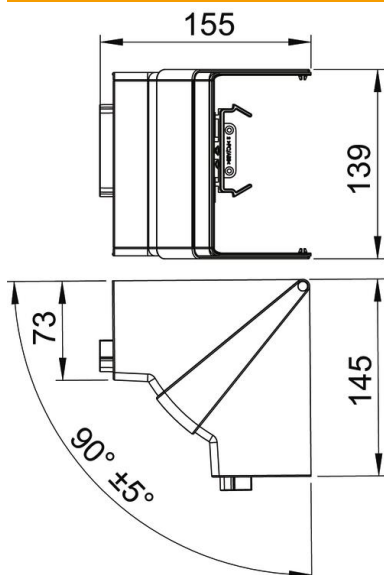

Muszaki adatlap

Belső sarokidom fedél, Rapid 80 szerelvénybeépítő
csatornához, 70130 típus
Cikkszám: 6274441

Belső sarok fedél halogénmentes PC/ABS alapanyagból Rapid 80 rendszerű GK, GKH, GS és GA csatornák irányváltásához. Az idomdarab 85° - 95° közt állítható, és alkalmas szimmetrikus és aszimmetrikus csatornákhöz.

Polikarbonát/Akrilnitril-butadién-sztirol

Törzsadatok

Cikkszám	6274441
Típus	GK-IH70130CW
1. megnevezés	Belső sarokelem
2. megnevezés	állítható
Gyártó	OBO
Méret	70x130mm
Szín	krémfehér; RAL 9001
Anyag	polikarbonát/akrilnitril-butadién-sztirol
Legkisebb eladási egység	1
mennyiségegység	Darab
Súly	14,9 kg
súly-mértékegység	kg/100 darab

Muszaki adatlap

Belső sarokidom fedél, Rapid 80 szerelvénybeépítő
csatornához, 70130 típus
Cikkszám: 6274441

Méretetek

hossz	145 mm
szélesség	139 mm
Magasság	155 mm

Műszaki adatok

A felsőrészek darabszáma	1
Kivitel	Fedélidom
Alak	szimmetrikus
Halogénmentes	igen
Kábeltartó kapcsok	nem
Csatorna-összekötő	nem
A felső részek szerelési módja	túlnyúló
Szerelési perforálás a padlóban	nem
fedélszélesség	0 mm
2. felsőrész-szélesség	0 mm
3. felsőrész-szélesség	0 mm
Védettségi	IP30
Védőfólia	nem
Schutzgrad IK-Code	IK08
Alkalmazási hőmérséklet-tartomány max.	60 °C
Alkalmazási hőmérséklet-tartomány min.	-15 °C
Szögtartomány max.	95 mm
Szögtartomány min.	85 mm