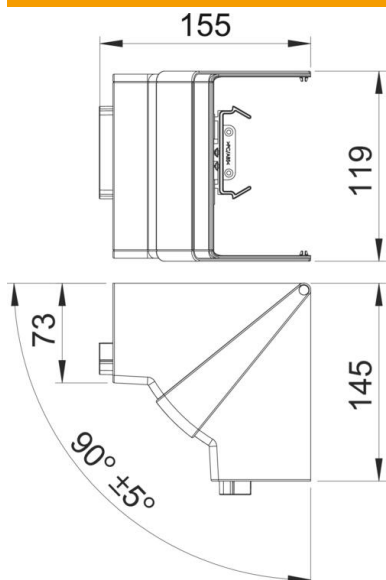

Muszaki adatlap

Belső sarokidom fedél, Rapid 80 szerelvénybeépítő
csatornához, 70110 típus
Cikkszám: 6274240

Belső sarok fedél halogénmentes PC/ABS alapanyagból Rapid 80 rendszerű GK, GKH, GS és GA csatornák irányváltásához. Az idomdarab 85° - 95° közt állítható, és alkalmas szimmetrikus és aszimmetrikus csatornákhöz.

Polikarbonát/Akrilnitril-butadién-sztirol

Törzsadatok

Cikkszám	6274240
Típus	GK-IH70110RW
1. megnevezés	Belső sarokelem
2. megnevezés	állítható
Gyártó	OBO
Méret	70x110mm
Szín	hófehér; RAL 9010
Anyag	polikarbonát/akrilnitril-butadién-sztirol
Legkisebb eladási egység	1
mennyiségegység	Darab
Súly	14,2 kg
súly-mértékegység	kg/100 darab

Muszaki adatlap

Belső sarokidom fedél, Rapid 80 szerelvénybeépítő
csatornához, 70110 típus
Cikkszám: 6274240

Méretetek

hossz	145 mm
szélesség	119 mm
Magasság	155 mm

Műszaki adatok

A felsőrészek darabszáma	1
Kivitel	Fedélidom
Alak	szimmetrikus
Halogénmentes	igen
Kábeltartó kapcsok	nem
Csatorna-összekötő	nem
A felső részek szerelési módja	túlnyúló
Szerelési perforálás a padlóban	nem
fedélszélesség	0 mm
2. felsőrész-szélesség	0 mm
3. felsőrész-szélesség	0 mm
Védettség	IP30
Védőfólia	nem
Schutzgrad IK-Code	IK08
Alkalmazási hőmérséklet-tartomány max.	60 °C
Alkalmazási hőmérséklet-tartomány min.	-15 °C
Szögtartomány max.	95 mm
Szögtartomány min.	85 mm