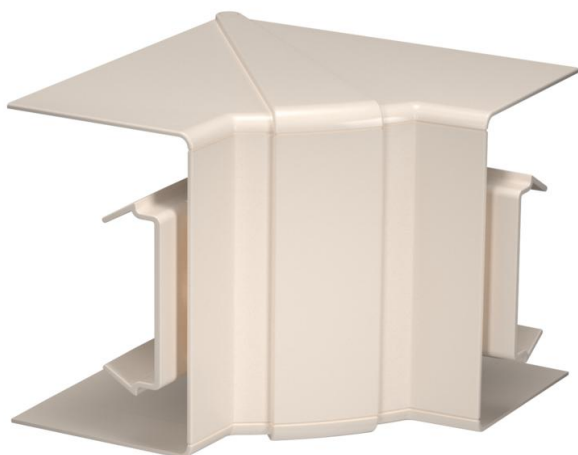

# Muszaki adatlap

Belső sarokidom fedél, Rapid 80 szerelvénybeépítő  
csatornához, 70110 típus  
Cikkszám: 6274241

Belső sarok fedél halogénmentes PC/ABS alapanyagból Rapid 80 rendszerű GK, GKH, GS és GA csatornák irányváltásához. Az idomdarab 85° - 95° közt állítható, és alkalmas szimmetrikus és aszimmetrikus csatornákhöz.

## Törzsadatok

Cikkszám	6274241
Típus	GK-IH70110CW
1. megnevezés	Belső sarokelem
2. megnevezés	állítható
Gyártó	OBO
Méret	70x110mm
Szín	krémfehér; RAL 9001
Anyag	polikarbonát/akrilnitril-butadién-sztirol
Legkisebb eladási egység	1
mennyiségegység	Darab
Súly	14,2 kg
súly-mértékegység	kg/100 darab

# Muszaki adatlap

Belső sarokidom fedél, Rapid 80 szerelvénybeépítő  
csatornához, 70110 típus  
Cikkszám: 6274241

## Méretetek

hossz	145 mm
szélesség	119 mm
Magasság	155 mm