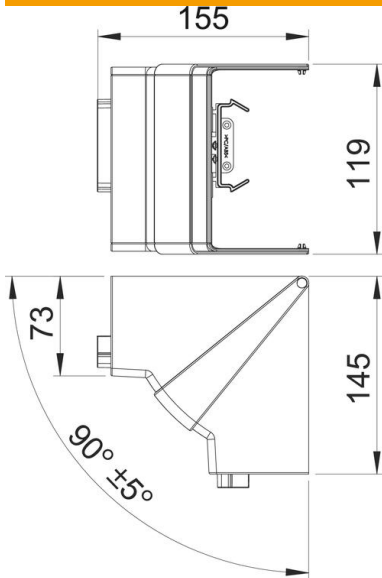

# Muszaki adatlap

Belső sarokidom fedél, Rapid 80 szerelvénybeépítő  
csatornához, 70110 típus  
Cikkszám: 6274241

Belső sarok fedél halogénmentes PC/ABS alapanyagból Rapid 80 rendszerű GK, GKH, GS és GA csatornák irányváltásához. Az idomdarab 85° - 95° közt állítható, és alkalmas szimmetrikus és aszimmetrikus csatornákhöz.

## Törzsadatok

Cikkszám	6274241
Típus	GK-IH70110CW
1. megnevezés	Belső sarokelem
2. megnevezés	állítható
Gyártó	OBO
Méret	70x110mm
Szín	krémfehér; RAL 9001
Anyag	polikarbonát/akrilnitril-butadién-sztirol
Legkisebb eladási egység	1
mennyiségegység	Darab
Súly	14,2 kg
súly-mértékegység	kg/100 darab

# Muszaki adatlap

Belső sarokidom fedél, Rapid 80 szerelvénybeépítő  
csatornához, 70110 típus  
Cikkszám: 6274241

## Méretetek

hossz	145 mm
szélesség	119 mm
Magasság	155 mm