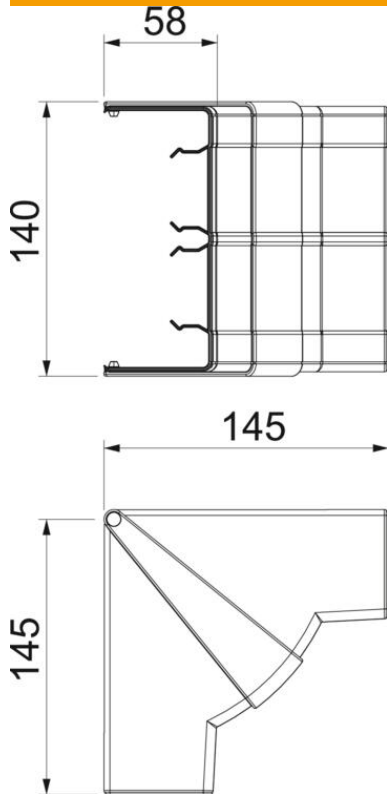

Muszaki adatlap

Belső sarokidom fedél, Rapid 45-2 szerelvénybeépítő csatornához, 53130 típus
Cikkszám: 6113250

Állítható belső sarokidom Rapid 45-2 szerelvénybeépítő csatornák irányváltásához. Az idomdarabok 83° és 97° között állíthatók.

Polikarbonát/Akrilnitril-butadién-sztirol

Törzsadatok

Cikkszám	6113250
1. megnevezés	Belső sarokidom
2. megnevezés	állítható
Gyártó	OBO
Méret	140x145x145
Szín	hófehér; RAL 9010
Anyag	polikarbonát/akrilnitril-butadién-sztirol
Legkisebb eladási egység	1
mennyiségegység	Darab
Súly	14,73 kg
súly-mértékegység	kg/100 darab
CO-lábnyom (GWP) bölcstől a kapuig	0,9603 kg COe / 1 Darab

Muszaki adatlap

Belső sarokidom fedél, Rapid 45-2 szerelvénybeépítő
csatornához, 53130 típus
Cikkszám: 6113250

Méretetek

hossz	145 mm
szélesség	130 mm
Magasság	53 mm

Műszaki adatok

A felsőrészek darabszáma	1
Kivitel	Fedélidom
Alak	szimétrikus
Halogénmentes	igen
Kábeltartó kapcsok	nem
Csatorna-összekötő	nem
A felső részek szerelési módja	tűlnyúló
Szerelési perforálás a padlóban	nem
fedélszélesség	0 mm
2. felsőrész-szélesség	0 mm
3. felsőrész-szélesség	0 mm
Védettség	IP40
Védőfólia	nem
Schutzgrad IK-Code	IK08
Alkalmazási hőmérséklet-tartomány max.	60 °C
Alkalmazási hőmérséklet-tartomány min.	-15 °C
Szögtartomány max.	97 mm
Szögtartomány min.	83 mm