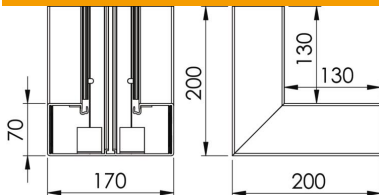

# Muszaki adatlap

Belső sarokelem, Rapid 80 szerelvénybeépítő csatornához,  
GK-70170 típus  
Cikkszám: 6274740

Belső sarokelem GK szerelvénybeépítő csatornák irányváltásához.

**PVC** polivinil-klorid

## Törzsadatok

Cikkszám	6274740
Típus	GK-I70170RW
1. megnevezés	belső sarokelem
Gyártó	OBO
Méret	70x170mm
Szín	hófehér; RAL 9010
Anyag	Poli(vinil-klorid)
Legkisebb eladási egység mennyiségegység	1 Darab
Súly	130 kg
súly-mértékegység	kg/100 darab

## Méretetek

hossz	200 mm
szélesség	170 mm
Magasság	70 mm

## Műszaki adatok

A felsőrészek darabszáma	1
Kivitel	Alsó rész
Alak	szimmetrikus
Halogénmentes	nem
Kábeltartó kapcsok	nem
Csatorna-összekötő	nem
A felső részek szerelési módja	Belül vezetett
Szerelési perforálás a padlóban fedélszélesség	igen 76,5 mm
2. felsőrész-szélesség	0 mm
3. felsőrész-szélesség	0 mm
Védettség	IP30
Védőfólia	igen
Schutzgrad IK-Code	IK08
Alkalmazási hőmérséklet-tartomány max.	60 °C
Alkalmazási hőmérséklet-tartomány min.	-15 °C
Szög tartomány max.	90 mm
Szög tartomány min.	90 mm