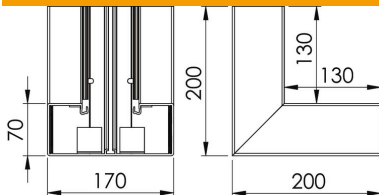

Muszaki adatlap

Belső sarokelem, Rapid 80 szerelvénybeépítő csatornához,
GK-70170 típus
Cikkszám: 6274741

Belső sarokelem GK szerelvénybeépítő csatornák irányváltásához.

PVC polivinil-klorid

Törzsadatok

Cikkszám	6274741
Típus	GK-I70170CW
1. megnevezés	belső sarokelem
Gyártó	OBO
Méret	70x170mm
Szín	krémfehér; RAL 9001
Anyag	Poli(vinil-klorid)
Legkisebb eladási egység mennyiségegység	1 Darab
Súly	130 kg
súly-mértékegység	kg/100 darab

Méretetek

hossz	200 mm
szélesség	170 mm
Magasság	70 mm

Műszaki adatlap

Belső sarokelem, Rapid 80 szerelvénybeépítő csatornához,
GK-70170 típus
Cikkszám: 6274741

Műszaki adatok

A felsőrészek darabszáma	1
Kivitel	Alsó rész
Alak	szimmetrikus
Halogénmentes	nem
Kábeltartó kapcsok	nem
Csatorna-összekötő	nem
A felső részek szerelési módja	Belül vezetett
Szerelési perforálás a padlóban fedélszélesség	igen 76,5 mm
2. felsőrész-szélesség	0 mm
3. felsőrész-szélesség	0 mm
Védettség	IP30
Védőfólia	igen
Schutzgrad IK-Code	IK08
Alkalmazási hőmérséklet-tartomány max.	60 °C
Alkalmazási hőmérséklet-tartomány min.	-15 °C
Szög tartomány max.	90 mm
Szög tartomány min.	90 mm