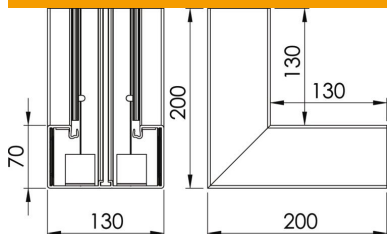

Cikkszám	6274540
Típus	GK-I70130RW
1. megnevezés	belső sarokelem
Gyártó	OBO
Méret	70x130mm
Szín	hófehér; RAL 9010
Anyag	Poli(vinil-klorid)
Legkisebb eladási egység mennyiségegység	1 Darab
Súly	110 kg
súly-mértékegység	kg/100 darab

Muszaki adatlap

Belső sarokelem, Rapid 80-as szerelvénybeépítő
csatornához, GK-70130 típus

Cikkszám: 6274540

Méretetek

hossz	200 mm
szélesség	130 mm
Magasság	70 mm

Műszaki adatok

A felsőrészek darabszáma	1
Kivitel	Alsó rész
Alak	szimmetrikus
Halogénmentes	nem
Kábeltartó kapcsok	nem
Csatorna-összekötő	nem
A felső részek szerelési módja	Belül vezetett
Szerelési perforálás a padlóban	igen
fedélszélesség	76,5 mm
2. felsőrész-szélesség	0 mm
3. felsőrész-szélesség	0 mm
Védettségi	IP30
Védőfólia	igen
Schutzgrad IK-Code	IK08
Alkalmazási hőmérséklet-tartomány max.	60 °C
Alkalmazási hőmérséklet-tartomány min.	-15 °C
Szögtartomány max.	90 mm
Szögtartomány min.	90 mm