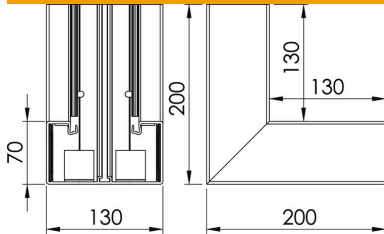

## Törzsadatok

Cikkszám	6274542
Típus	GK-I70130LGR
1. megnevezés	belső sarokelem
Gyártó	OBO
Méret	70x130mm
Szín	világosszürke; RAL 7035
Anyag	Poli(vinil-klorid)
Legkisebb eladási egység mennyiségegység	1 Darab
Súly	110 kg
súly-mértékegység	kg/100 darab

# Muszaki adatlap

Belső sarokelem, Rapid 80-as szerelvénybeépítő  
csatornához, GK-70130 típus

Cikkszám: 6274542

## Méretetek

hossz	200 mm
szélesség	130 mm
Magasság	70 mm

## Műszaki adatok

A felsőrészek darabszáma	1
Kivitel	Alsó rész
Alak	szimmetrikus
Halogénmentes	nem
Kábeltartó kapcsok	nem
Csatorna-összekötő	nem
A felső részek szerelési módja	Belül vezetett
Szerelési perforálás a padlóban	igen
fedélszélesség	76,5 mm
2. felsőrész-szélesség	0 mm
3. felsőrész-szélesség	0 mm
Védettség	IP30
Védőfólia	igen
Schutzgrad IK-Code	IK08
Alkalmazási hőmérséklet-tartomány max.	60 °C
Alkalmazási hőmérséklet-tartomány min.	-15 °C
Szögtartomány max.	90 mm
Szögtartomány min.	90 mm