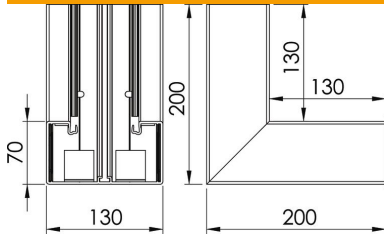

Cikkszám	6274546
Típus	GK-I70130GR
1. megnevezés	belső sarokelem
Gyártó	OBO
Méret	70x130mm
Szín	köszürke; RAL 7030
Anyag	Poli(vinil-klorid)
Legkisebb eladási egység mennyiségegység	1 Darab
Súly	110 kg
súly-mértékegység	kg/100 darab

Muszaki adatlap

Belső sarokelem, Rapid 80-as szerelvénybeépítő
csatornához, GK-70130 típus

Cikkszám: 6274546

Méretetek

szélesség	130 mm
Magasság	70 mm

Műszaki adatok

A felsőrészek darabszáma	1
Kivitel	Alsó rész
Alak	szimmetrikus
Halogénmentes	nem
Kábeltartó kapcsok	nem
Csatorna-összekötő	nem
A felső részek szerelési módja	Belül vezetett
Szerelési perforálás a padlóban	igen
fedélszélesség	76,5 mm
2. felsőrész-szélesség	0 mm
3. felsőrész-szélesség	0 mm
Védettség	IP30
Védőfólia	igen
Schutzgrad IK-Code	IK08
Alkalmazási hőmérséklet-tartomány max.	60 °C
Alkalmazási hőmérséklet-tartomány min.	-15 °C
Szögtartomány max.	90 mm
Szögtartomány min.	90 mm