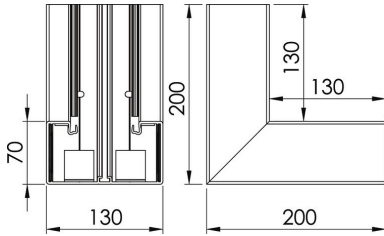

Cikkszám	6274541
Típus	GK-I70130CW
1. megnevezés	belső sarokelem
Gyártó	OBO
Méret	70x130mm
Szín	krémfehér; RAL 9001
Anyag	Poli(vinil-klorid)
Legkisebb eladási egység mennyiségegység	1 Darab
Súly	110 kg
súly-mértékegység	kg/100 darab

Muszaki adatlap

Belső sarokelem, Rapid 80-as szerelvénybeépítő
csatornához, GK-70130 típus

Cikkszám: 6274541

Méretetek

hossz	200 mm
szélesség	130 mm
Magasság	70 mm

Műszaki adatok

A felsőrészek darabszáma	1
Kivitel	Alsó rész
Alak	szimmetrikus
Halogénmentes	nem
Kábeltartó kapcsok	nem
Csatorna-összekötő	nem
A felső részek szerelési módja	Belül vezetett
Szerelési perforálás a padlóban	igen
fedélszélesség	76,5 mm
2. felsőrész-szélesség	0 mm
3. felsőrész-szélesség	0 mm
Védettség	IP30
Védőfólia	igen
Schutzgrad IK-Code	IK08
Alkalmazási hőmérséklet-tartomány max.	60 °C
Alkalmazási hőmérséklet-tartomány min.	-15 °C
Szögtartomány max.	90 mm
Szögtartomány min.	90 mm