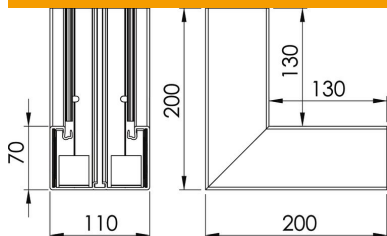

Cikkszám	6274340
Típus	GK-I70110RW
1. megnevezés	belső sarokelem
Gyártó	OBO
Méret	70x110mm
Szín	hófehér; RAL 9010
Anyag	Poli(vinil-klorid)
Legkisebb eladási egység mennyiségegység	1 Darab
Súly	100 kg
súly-mértékegység	kg/100 darab

Muszaki adatlap

Belső sarokelem, Rapid 80-as szerelvénybeépítő
csatornához, GK-70110 típus

Cikkszám: 6274340

Méretetek

hossz	200 mm
szélesség	110 mm
Magasság	70 mm

Műszaki adatok

A felsőrészek darabszáma	1
Kivitel	Alsó rész
Alak	szimmetrikus
Halogénmentes	nem
Kábeltartó kapcsok	nem
Csatorna-összekötő	nem
A felső részek szerelési módja	Belül vezetett
Szerelési perforálás a padlóban	igen
fedélszélesség	76,5 mm
2. felsőrész-szélesség	0 mm
3. felsőrész-szélesség	0 mm
Védettség	IP30
Védőfólia	igen
Schutzgrad IK-Code	IK08
Alkalmazási hőmérséklet-tartomány max.	60 °C
Alkalmazási hőmérséklet-tartomány min.	-15 °C
Szögtartomány max.	90 mm
Szögtartomány min.	90 mm