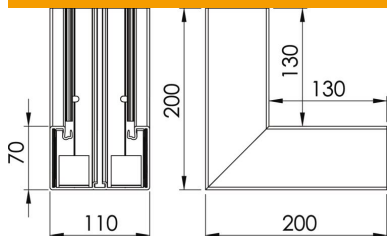

Muszaki adatlap

Belső sarokelem, Rapid 80-as szerelvénybeépítő
csatornához, GK-70110 típus
Cikkszám: 6274341

Belső sarokelem GK szerelvénybeépítő csatornák irányváltásához.

PVC polivinil-klorid

Törzsadatok

Cikkszám	6274341
Típus	GK-I70110CW
1. megnevezés	belső sarokelem
Gyártó	OBO
Méret	70x110mm
Szín	krémfehér; RAL 9001
Anyag	Poli(vinil-klorid)
Legkisebb eladási egység mennyiségegység	1 Darab
Súly	100 kg
súly-mértékegység	kg/100 darab

Muszaki adatlap

Belső sarokelem, Rapid 80-as szerelvénybeépítő
csatornához, GK-70110 típus

Cikkszám: 6274341

Méretetek

hossz	200 mm
szélesség	110 mm
Magasság	70 mm

Műszaki adatok

A felsőrészek darabszáma	1
Kivitel	Alsó rész
Alak	szimmetrikus
Halogénmentes	nem
Kábeltartó kapcsok	nem
Csatorna-összekötő	nem
A felső részek szerelési módja	Belül vezetett
Szerelési perforálás a padlóban	igen
fedélszélesség	76,5 mm
2. felsőrész-szélesség	0 mm
3. felsőrész-szélesség	0 mm
Védettség	IP30
Védőfólia	igen
Schutzgrad IK-Code	IK08
Alkalmazási hőmérséklet-tartomány max.	60 °C
Alkalmazási hőmérséklet-tartomány min.	-15 °C
Szögtartomány max.	90 mm
Szögtartomány min.	90 mm