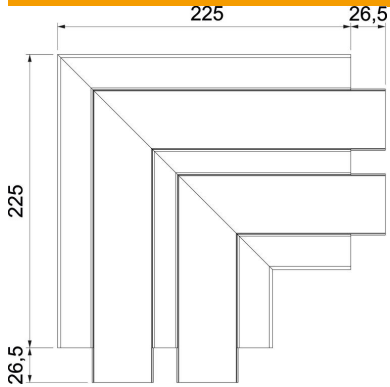

Muszaki adatlap

Lapos sarokelem, Rapid 45-2 szerelvénybeépítő
csatornához, GK-53165 típus
Cikkszám: 6113450

Lapos sarokelem Rapid45-2 szerelvénybeépítő csatornák irányváltásához.

PVC polivinil-klorid

Törzsadatok

Cikkszám	6113450
Típus	GK-FS53165RW
1. megnevezés	Lapos sarokelem
2. megnevezés	merev forma
Gyártó	OBO
Méret	200x200x165
Szín	hófehér; RAL 9010
Anyag	Poli(vinil-klorid)
Legkisebb eladási egység mennyiségegység	1 Darab
Súly	64,5 kg
súly-mértékegység	kg/100 darab

Műszaki adatlap

Lapos sarokelem, Rapid 45-2 szerelvénybeépítő
csatornához, GK-53165 típus
Cikkszám: 6113450

Méretetek

hossz	225 mm
szélesség	165 mm
Magasság	53 mm

Műszaki adatok

A felsőrészek darabszáma	2
Kivitel	Aljzat és betét
csatornaszélességhez	165 mm
csatornamagassághoz	53 mm
Halogénmentes	nem
Kábeltartó kapcsok	nem
Csatorna-összekötő	nem
A felső részek szerelési módja	Belül vezetett
Szerelési perforálás a padlóban	igen
fedélszélesség	45 mm
2. felsőrész-szélesség	45 mm
3. felsőrész-szélesség	0 mm
Irányváltás	függőleges, emelkedő/lejtős
Védettség	IP40
Védőfólia	igen
Schutzgrad IK-Code	IK08
Szimmetrikus	igen
Alkalmazási hőmérséklet-tartomány max.	60 °C
Alkalmazási hőmérséklet-tartomány min.	-15 °C
Szögtartomány max.	90 mm
Szögtartomány min.	90 mm