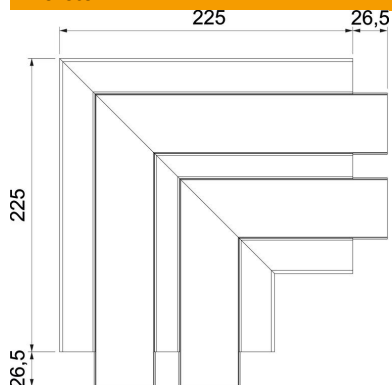

Muszaki adatlap

Lapos sarokelem, Rapid 45-2 szerelvénybeépítő
csatornához, GK-53165 típus
Cikkszám: 6113452

Lapos sarokelem Rapid45-2 szerelvénybeépítő csatornák irányváltásához.

PVC polivinil-klorid

Törzsadatok

Cikkszám	6113452
Típus	GK-FS53165LGR
1. megnevezés	Lapos sarokelem
2. megnevezés	merev forma
Gyártó	OBO
Méret	200x200x165
Szín	világosszürke; RAL 7035
Anyag	Poli(vinil-klorid)
Legkisebb eladási egység	1
mennyiségegység	Darab
Súly	64,5 kg
súly-mértékegység	kg/100 darab

Műszaki adatlap

Lapos sarokelem, Rapid 45-2 szerelvénybeépítő
csatornához, GK-53165 típus
Cikkszám: 6113452

Méretetek

hossz	225 mm
szélesség	165 mm
Magasság	53 mm

Műszaki adatok

A felsőrészek darabszáma	2
Kivitel	Aljzat és betét
csatornaszélességhez	165 mm
csatornamagassághoz	53 mm
Halogénmentes	nem
Kábeltartó kapcsok	nem
Csatorna-összekötő	nem
A felső részek szerelési módja	Belül vezetett
Szerelési perforálás a padlóban	igen
fedélszélesség	45 mm
2. felsőrész-szélesség	45 mm
3. felsőrész-szélesség	0 mm
Írányváltás	függőleges, emelkedő/lejtős
Védettségi	IP40
Védőfólia	igen
Schutzgrad IK-Code	IK08
Szimmetrikus	igen
Alkalmazási hőmérséklet-tartomány max.	60 °C
Alkalmazási hőmérséklet-tartomány min.	-15 °C
Szögterület max.	90 mm
Szögterület min.	90 mm