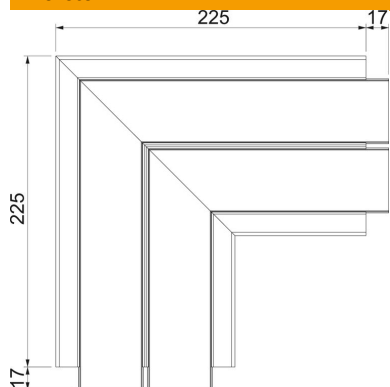

Muszaki adatlap

Lapos sarokelem, Rapid 45-2 szerelvénybeépítő
csatornához, GK-53130 típus
Cikkszám: 6113260

Lapos sarokelem Rapid45-2 szerelvénybeépítő csatornák irányváltásához.

PVC polivinil-klorid

Törzsadatok

Cikkszám	6113260
Típus	GK-FS53130RW
1. megnevezés	Lapos sarokelem
2. megnevezés	merev forma
Gyártó	OBO
Méret	200x200x130
Szín	hófehér; RAL 9010
Anyag	Poli(vinil-klorid)
Legkisebb eladási egység mennyiségegység	1 Darab
Súly	60,2 kg
súly-mértékegység	kg/100 darab

Műszaki adatlap

Lapos sarokelem, Rapid 45-2 szerelvénybeépítő
csatornához, GK-53130 típus
Cikkszám: 6113260

Méretetek

hossz	225 mm
szélesség	130 mm
Magasság	53 mm

Műszaki adatok

A felsőrészek darabszáma	2
Kivétel	Aljzat és betét
csatornaszélességhez	130 mm
csatornamagassághoz	53 mm
Halogénmentes	nem
Kábeltartó kapcsok	nem
Csatorna-összekötő	nem
A felső részek szerelési módja	Belül vezetett
Szerelési perforálás a padlóban	igen
fedélszélesség	45 mm
2. felsőrész-szélesség	45 mm
3. felsőrész-szélesség	0 mm
Irányváltás	függőleges, emelkedő/lejtős
Védettség	IP40
Védőfólia	igen
Schutzgrad IK-Code	IK08
Szimmetrikus	igen
Alkalmazási hőmérséklet-tartomány max.	60 °C
Alkalmazási hőmérséklet-tartomány min.	-15 °C
Szögterület max.	90 mm
Szögterület min.	90 mm