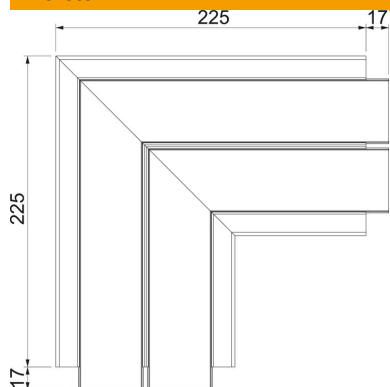

Muszaki adatlap

Lapos sarokelem, Rapid 45-2 szerelvénybeépítő
csatornához, GK-53130 típus
Cikkszám: 6113262

Lapos sarokelem Rapid45-2 szerelvénybeépítő csatornák irányváltásához.

PVC polivinil-klorid

Törzsadatok

Cikkszám	6113262
Típus	GK-FS53130LGR
1. megnevezés	Lapos sarokelem
2. megnevezés	merev forma
Gyártó	OBO
Méret	200x200x130
Szín	világosszürke; RAL 7035
Anyag	Poli(vinil-klorid)
Legkisebb eladási egység	1
menyiségegység	Darab
Súly	60,2 kg
súly-mértékegység	kg/100 darab

Műszaki adatlap

Lapos sarokelem, Rapid 45-2 szerelvénybeépítő
csatornához, GK-53130 típus
Cikkszám: 6113262

Méretetek

hossz	225 mm
szélesség	130 mm
Magasság	53 mm

Műszaki adatok

A felsőrészek darabszáma	2
Kivétel	Aljzat és betét
csatornaszélességhez	130 mm
csatornamagassághoz	53 mm
Halogénmentes	nem
Kábeltartó kapcsok	nem
Csatorna-összekötő	nem
A felső részek szerelési módja	Belül vezetett
Szerelési perforálás a padlóban	igen
fedélszélesség	45 mm
2. felsőrész-szélesség	45 mm
3. felsőrész-szélesség	0 mm
Irányváltás	függőleges, emelkedő/lejtős
Védettség	IP40
Védőfólia	igen
Schutzgrad IK-Code	IK08
Szimmetrikus	igen
Alkalmazási hőmérséklet-tartomány max.	60 °C
Alkalmazási hőmérséklet-tartomány min.	-15 °C
Szögterület max.	90 mm
Szögterület min.	90 mm