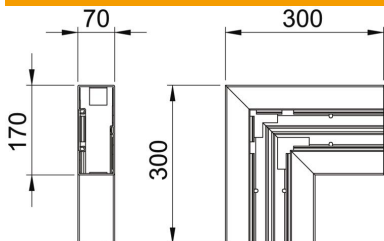

Muszaki adatlap

Külső sarokelem, Rapid 80-as szerelvénybeépítő
csatornához, GK-70170 típus
Cikkszám: 6274720

Lapos sarokelem GK szerelvénybeépítő csatornák irányváltásához.
A fedelet külön kell megrendelni.

PVC polivinil-klorid

Törzsadatok

Cikkszám	6274720
Típus	GK-F70170RW
1. megnevezés	lapos sarokelem
Gyártó	OBO
Méret	70x170mm
Szín	hófehér; RAL 9010
Anyag	Poli(vinil-klorid)
Legkisebb eladási egység mennyiségegység	1 Darab
Súly	91 kg
súly-mértékegység	kg/100 darab

Műszaki adatlap

Külső sarokelem, Rapid 80-as szerelvénybeépítő
csatornához, GK-70170 típus

Cikkszám: 6274720

Méretetek

hossz	300 mm
szélesség	170 mm
Magasság	70 mm

Műszaki adatok

A felsőrészek darabszáma	1
Kivétel	Alsó rész
csatornaszélességhez	170 mm
csatornamagassághoz	70 mm
Halogénmentes	nem
Kábeltartó kapcsok	nem
Csatorna-összekötő	nem
A felső részek szerelési módja	Belül vezetett
Szerelési perforálás a padlóban	igen
2. felsőrész-szélesség	0 mm
3. felsőrész-szélesség	0 mm
Irányváltás	függőleges, emelkedő/lejtős
Védettség	IP30
Védőfólia	igen
Schutzgrad IK-Code	IK08
Szimmetrikus	igen
Alkalmazási hőmérséklet-tartomány max.	60 °C
Alkalmazási hőmérséklet-tartomány min.	-15 °C
Szögtartomány max.	90 mm
Szögtartomány min.	90 mm