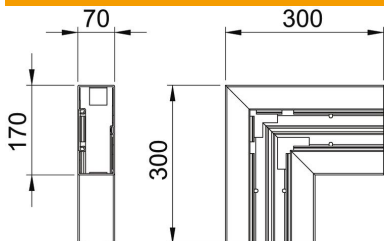

Muszaki adatlap

Külső sarokelem, Rapid 80-as szerelvénybeépítő
csatornához, GK-70170 típus
Cikkszám: 6274722

Lapos sarokelem GK szerelvénybeépítő csatornák irányváltásához.
A fedelet külön kell megrendelni.

PVC polivinil-klorid

Törzsadatok

Cikkszám	6274722
Típus	GK-F70170LGR
1. megnevezés	lapos sarokelem
Gyártó	OBO
Méret	70x170mm
Szín	világosszürke; RAL 7035
Anyag	Poli(vinil-klorid)
Legkisebb eladási egység mennyiségegység	1 Darab
Súly	91 kg
súly-mértékegység	kg/100 darab

Műszaki adatlap

Külső sarokelem, Rapid 80-as szerelvénybeépítő
csatornához, GK-70170 típus

Cikkszám: 6274722

Méretetek

hossz	300 mm
szélesség	170 mm
Magasság	70 mm

Műszaki adatok

A felsőrészek darabszáma	1
Kivétel	Alsó rész
csatornaszélességhez	170 mm
csatornamagassághoz	70 mm
Halogénmentes	nem
Kábeltartó kapcsok	nem
Csatorna-összekötő	nem
A felső részek szerelési módja	Belül vezetett
Szerelési perforálás a padlóban	igen
2. felsőrész-szélesség	0 mm
3. felsőrész-szélesség	0 mm
Irányváltás	függőleges, emelkedő/lejtős
Védettség	IP30
Védőfólia	igen
Schutzgrad IK-Code	IK08
Szimmetrikus	igen
Alkalmazási hőmérséklet-tartomány max.	60 °C
Alkalmazási hőmérséklet-tartomány min.	-15 °C
Szögtartomány max.	90 mm
Szögtartomány min.	90 mm