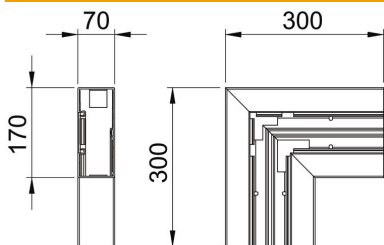

Muszaki adatlap

Külső sarokelem, Rapid 80-as szerelvénybeépítő csatornához, GK-70170 típus
Cikkszám: 6274721

Lapos sarokelem GK szerelvénybeépítő csatornák irányváltásához.
A fedelet külön kell megrendelni.

PVC polivinil-klorid

Törzsadatok

Cikkszám	6274721
Típus	GK-F70170CW
1. megnevezés	lapos sarokelem
Gyártó	OBO
Méret	70x170mm
Szín	krémfehér; RAL 9001
Anyag	Poli(vinil-klorid)
Legkisebb eladási egység mennyiségegység	1 Darab
Súly	91 kg
súly-mértékegység	kg/100 darab

Muszaki adatlap

Külső sarokelem, Rapid 80-as szerelvénybeépítő
csatornához, GK-70170 típus

Cikkszám: 6274721

Méretetek

hossz	300 mm
szélesség	170 mm
Magasság	70 mm

Műszaki adatok

A felsőrészek darabszáma	1
Kivitel	Alsó rész
csatornaszélességhez	170 mm
csatornamagassághoz	70 mm
Halogénmentes	nem
Kábeltartó kapcsok	nem
Csatorna-összekötő	nem
A felső részek szerelési módja	Belül vezetett
Szerelési perforálás a padlóban	igen
2. felsőrész-szélesség	0 mm
3. felsőrész-szélesség	0 mm
Írányváltás	függőleges, emelkedő/lejtős
Védettség	IP30
Védőfólia	igen
Schutzgrad IK-Code	IK08
Szimmetrikus	igen
Alkalmazási hőmérséklet-tartomány max.	60 °C
Alkalmazási hőmérséklet-tartomány min.	-15 °C
Szög tartomány max.	90 mm
Szög tartomány min.	90 mm