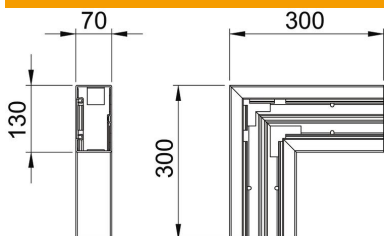

Muszaki adatlap

Lapos sarokelem, Rapid 80-as szerelvénybeépítő csatornához, GK-70130 típus
Cikkszám: 6274520

Lapos sarokelem GK szerelvénybeépítő csatornák irányváltásához.
A fedelet külön kell megrendelni.

PVC polivinil-klorid

Törzsadatok

Cikkszám	6274520
Típus	GK-F70130RW
1. megnevezés	lapos sarokelem
Gyártó	OBO
Méret	70x130mm
Szín	hófehér; RAL 9010
Anyag	Poli(vinil-klorid)
Legkisebb eladási egység mennyiségegység	1 Darab
Súly	83 kg
súly-mértékegység	kg/100 darab

Muszaki adatlap

Lapos sarokelem, Rapid 80-as szerelvénybeépítő
csatornához, GK-70130 típus

Cikkszám: 6274520

Méretetek

hossz	300 mm
szélesség	130 mm
Magasság	70 mm

Műszaki adatok

A felsőrészek darabszáma	1
Kivitel	Alsó rész
csatornaszélességhez	130 mm
csatornamagassághoz	70 mm
Halogénmentes	nem
Kábeltartó kapcsok	nem
Csatorna-összekötő	nem
A felső részek szerelési módja	Belül vezetett
Szerelési perforálás a padlóban	igen
Irányváltás	függőleges, emelkedő/lejtős
Védettség	IP30
Védőfólia	igen
Schutzgrad IK-Code	IK08
Szimmetrikus	igen
Alkalmazási hőmérséklet-tartomány max.	60 °C
Alkalmazási hőmérséklet-tartomány min.	-15 °C
Szögtartomány max.	90 mm
Szögtartomány min.	90 mm