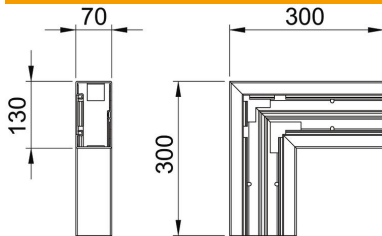

## Törzsadatok

Cikkszám	6274522
Típus	GK-F70130LGR
1. megnevezés	lapos sarokelem
Gyártó	OBO
Méret	70x130mm
Szín	világosszürke; RAL 7035
Anyag	Poli(vinil-klorid)
Legkisebb eladási egység mennyiségegység	1 Darab
Súly	83 kg
súly-mértékegység	kg/100 darab

## Méretetek

hossz	300 mm
szélesség	130 mm
Magasság	70 mm

## Műszaki adatok

A felsőrészek darabszáma	1
Kivitel	Alsó rész
csatornaszélességhez	130 mm
csatornamagassághoz	70 mm
Halogénmentes	nem
Kábeltartó kapcsok	nem
Csatorna-összekötő	nem
A felső részek szerelési módja	Belül vezetett
Szerelési perforálás a padlóban	igen
Irányváltás	függőleges, emelkedő/lejtős
Védettség	IP30
Védőfólia	igen
Schutzgrad IK-Code	IK08
Szimmetrikus	igen
Alkalmazási hőmérséklet-tartomány max.	60 °C
Alkalmazási hőmérséklet-tartomány min.	-15 °C
Szögtartomány max.	90 mm
Szögtartomány min.	90 mm