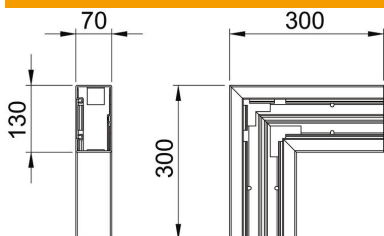

Muszaki adatlap

Lapos sarokelem, Rapid 80-as szerelvénybeépítő
csatornához, GK-70130 típus
Cikkszám: 6274521

Lapos sarokelem GK szerelvénybeépítő csatornák irányváltásához.
A fedelet külön kell megrendelni.

PVC polivinil-klorid

Törzsadatok

Cikkszám	6274521
Típus	GK-F70130CW
1. megnevezés	lapos sarokelem
Gyártó	OBO
Méret	70x130mm
Szín	krémfehér; RAL 9001
Anyag	Poli(vinil-klorid)
Legkisebb eladási egység mennyiségegység	1 Darab
Súly	83 kg
súly-mértékegység	kg/100 darab

Muszaki adatlap

Lapos sarokelem, Rapid 80-as szerelvénybeépítő
csatornához, GK-70130 típus

Cikkszám: 6274521

Méretetek

hossz	300 mm
szélesség	130 mm
Magasság	70 mm

Műszaki adatok

A felsőrészek darabszáma	1
Kivitel	Alsó rész
csatornaszélességhez	130 mm
csatornamagassághoz	70 mm
Halogénmentes	nem
Kábeltartó kapcsok	nem
Csatorna-összekötő	nem
A felső részek szerelési módja	Belül vezetett
Szerelési perforálás a padlóban	igen
Irányváltás	függőleges, emelkedő/lejtős
Védettség	IP30
Védőfólia	igen
Schutzgrad IK-Code	IK08
Szimmetrikus	igen
Alkalmazási hőmérséklet-tartomány max.	60 °C
Alkalmazási hőmérséklet-tartomány min.	-15 °C
Szögtartomány max.	90 mm
Szögtartomány min.	90 mm