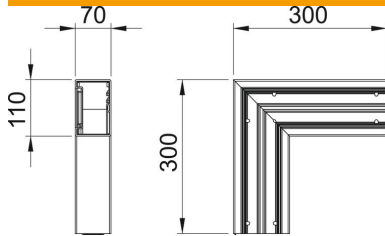

Muszaki adatlap

Lapos sarokelem, Rapid 80-as szerelvénybeépítő csatornához, GK-70110 típus
Cikkszám: 6274320

Lapos sarokelem GK szerelvénybeépítő csatornák irányváltásához.
A fedelet külön kell megrendelni.

PVC polivinil-klorid

Törzsadatok

Cikkszám	6274320
Típus	GK-F70110RW
1. megnevezés	lapos sarokelem
Gyártó	OBO
Méret	70x110mm
Szín	hófehér; RAL 9010
Anyag	Poli(vinil-klorid)
Legkisebb eladási egység mennyiségegység	1 Darab
Súly	78 kg
súly-mértékegység	kg/100 darab

Muszaki adatlap

Lapos sarokelem, Rapid 80-as szerelvénybeépítő
csatornához, GK-70110 típus

Cikkszám: 6274320

Méretetek

hossz	300 mm
szélesség	110 mm
Magasság	70 mm

Műszaki adatok

A felsőrészek darabszáma	1
Kivitel	Alsó rész
csatornaszélességhez	110 mm
csatornamagassághoz	70 mm
Halogénmentes	nem
Kábeltartó kapcsok	nem
Csatorna-összekötő	nem
A felső részek szerelési módja	Belül vezetett
Szerelési perforálás a padlóban	igen
Írányváltás	függőleges, emelkedő/lejtős
Védettség	IP30
Védőfólia	igen
Schutzgrad IK-Code	IK08
Szimmetrikus	igen
Alkalmazási hőmérséklet-tartomány max.	60 °C
Alkalmazási hőmérséklet-tartomány min.	-15 °C
Szögtartomány max.	90 mm
Szögtartomány min.	90 mm